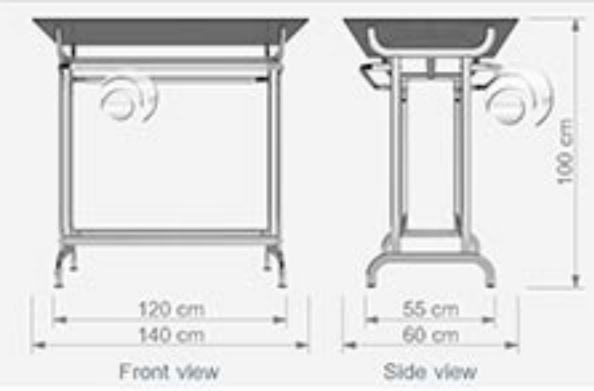

## ROTA S43

Banko  
Display TableW 140 cm  
D 60 cm  
H 100 cm

Öztek Tasarım

TD 55

Technical Drawing