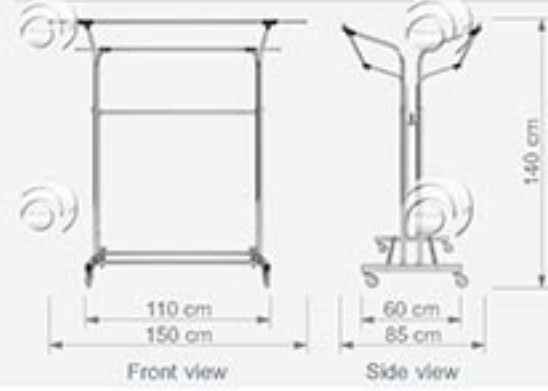

## ROTA S41

28' lik Lüks Süper Çiftli  
Ø25 mm Best Quality Double Bar  
Display StandW 150 cm  
D 85 cm  
H 140 cm

Öztek Tasarım

TD 108

Technical Drawing