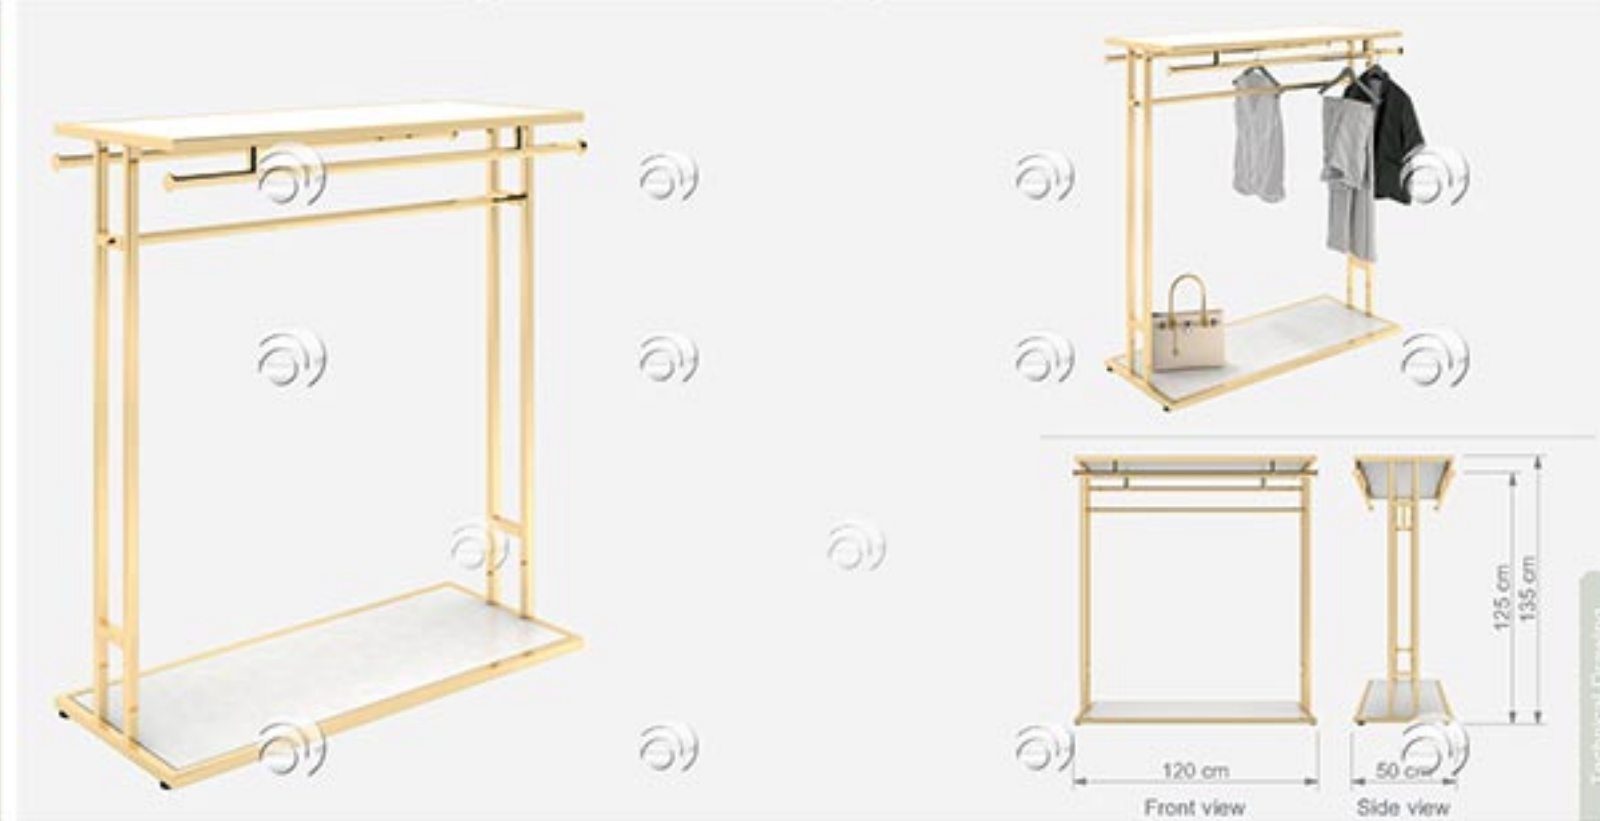

Orta Stand  
Display Stand

W 120 cm  
D 50 cm  
H 135 cm

Öztek Tasarım