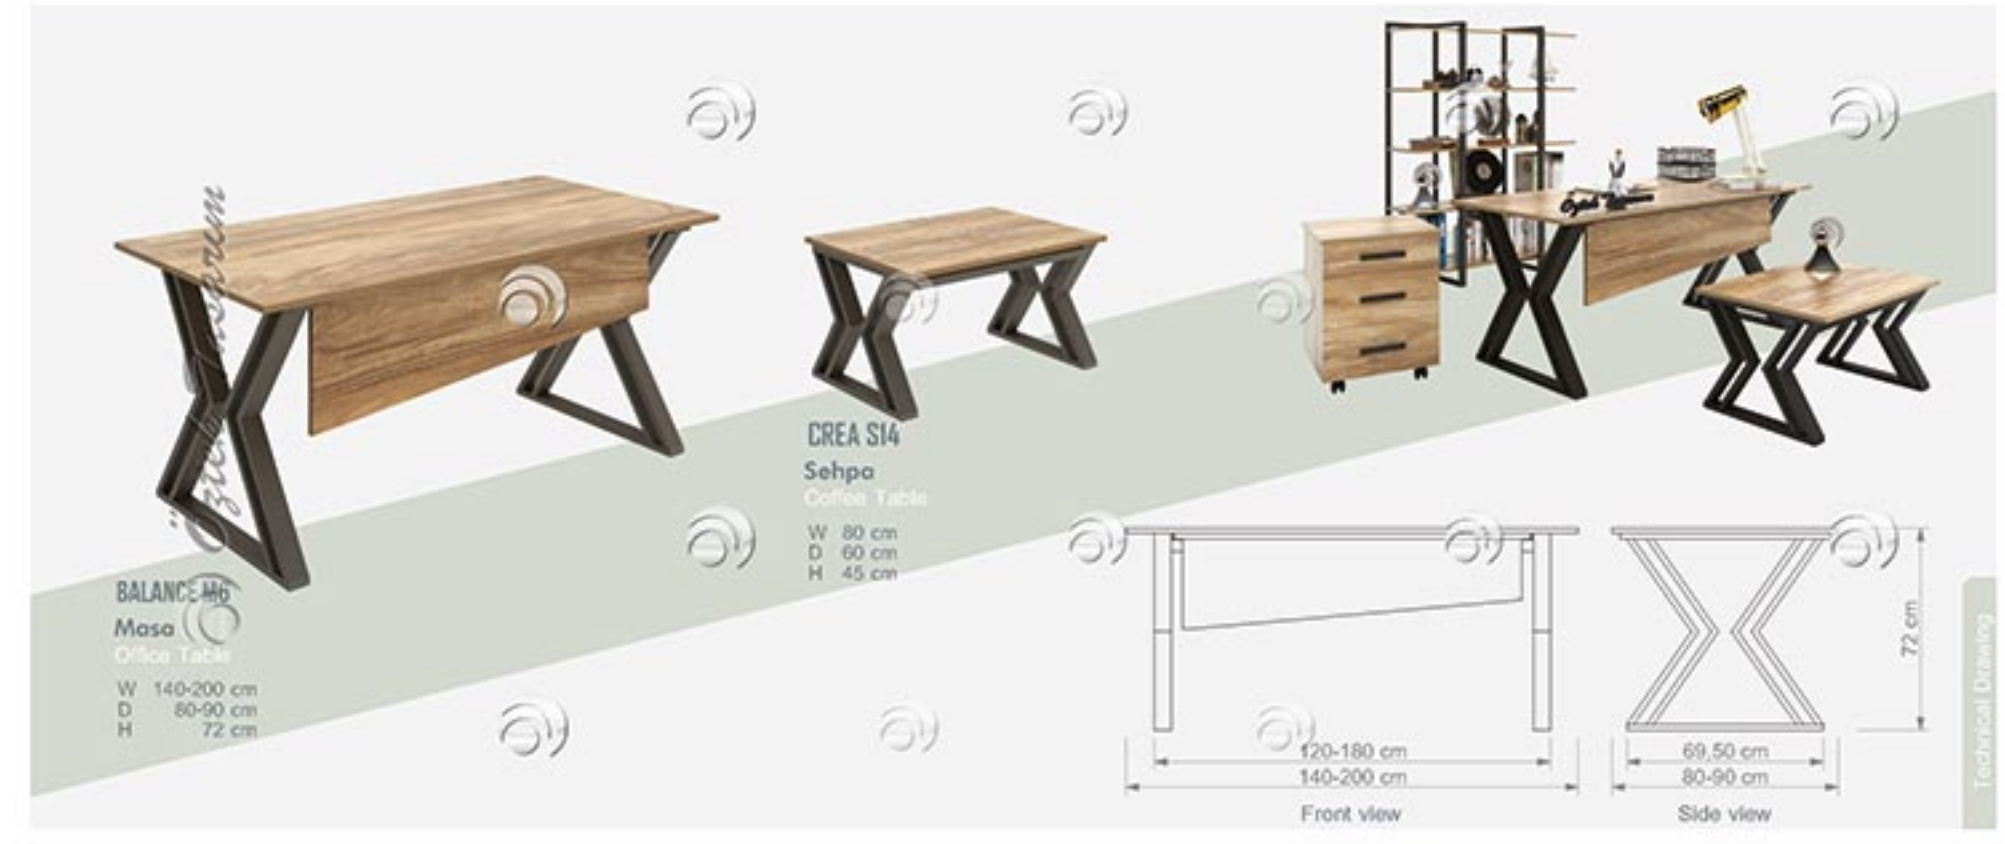

BALANCE M6
Masa
Office Table
W 140-200 cm
D 80-90 cm
H 72 cm

CREA S14
Sehpa
Coffee Table
W 80 cm
D 60 cm
H 45 cm