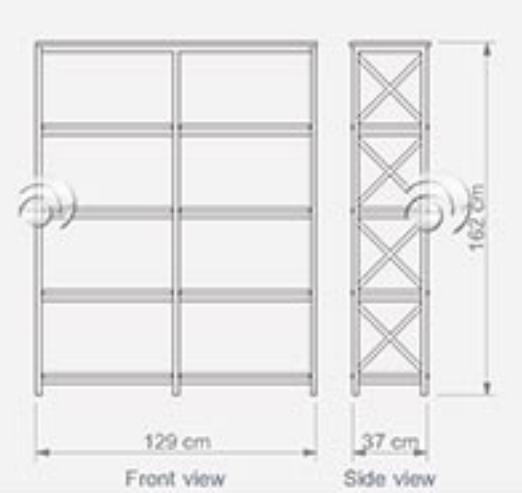

PERA K4

Kitaplık
Bookcase

W 129 cm
D 37 cm
H 162 cm

Öztek Tasarım