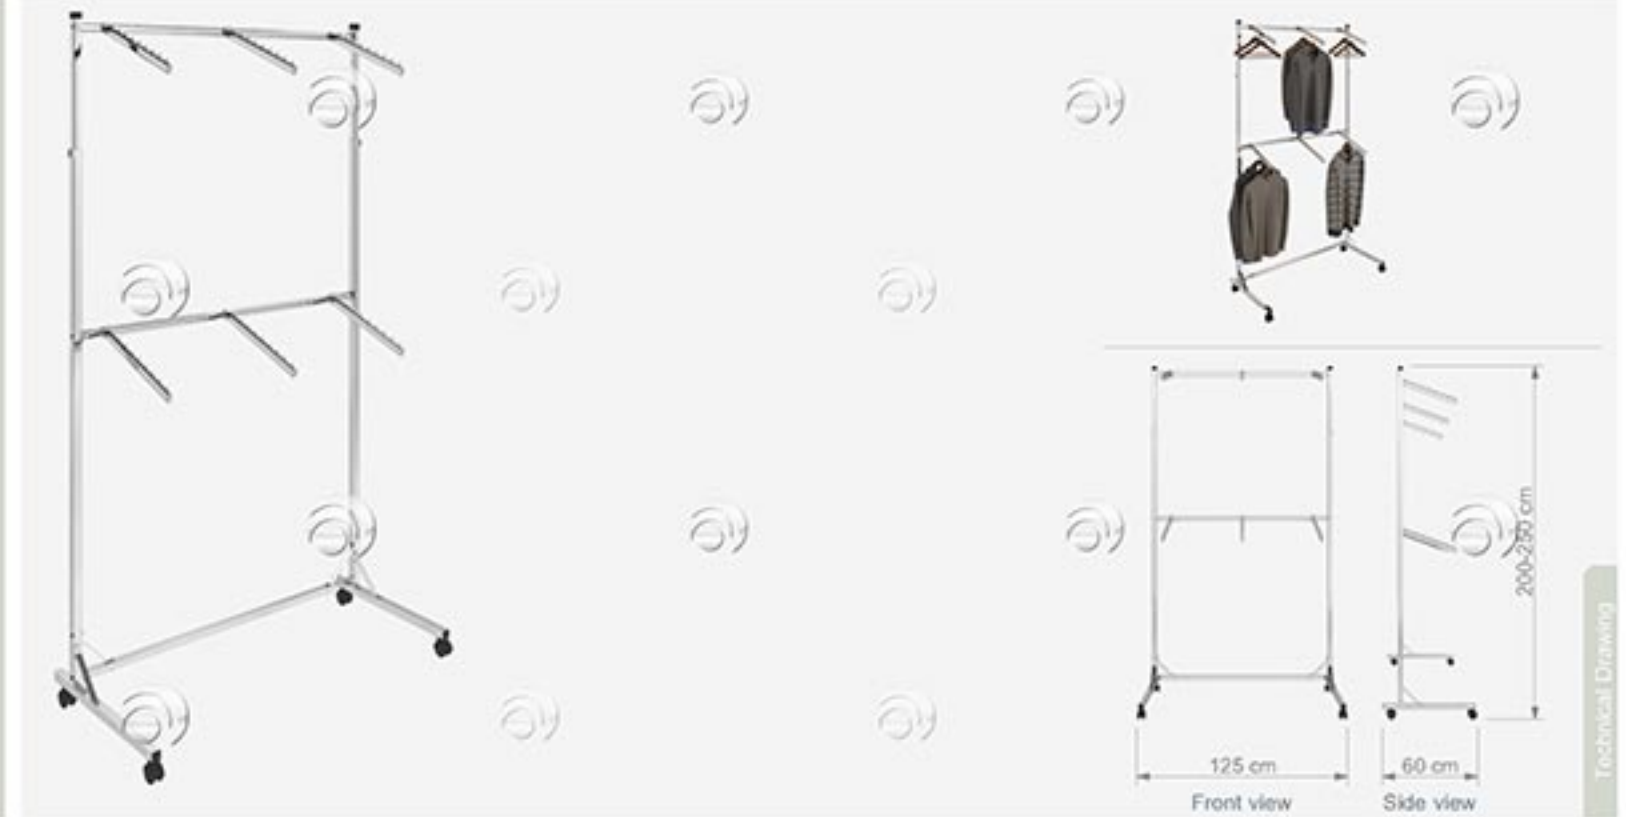

KL 14

Çift Katlı Tek Taraflı
L Bastonluk
Display Stand, Double Bar,
with Front Arm

W 125 cm
D 60 cm
H 200-250 cm

Öztek Tasarım