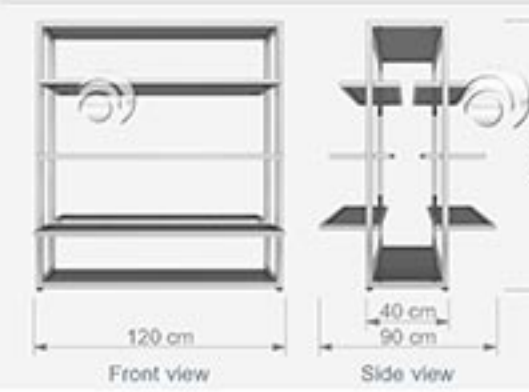

Technical Drawing

ROTA S89

Demonte Orta Stand
Demountable Display Stand

W 130 cm
D 65 cm
H 130 cm

Öztek Tasarım

TD 94