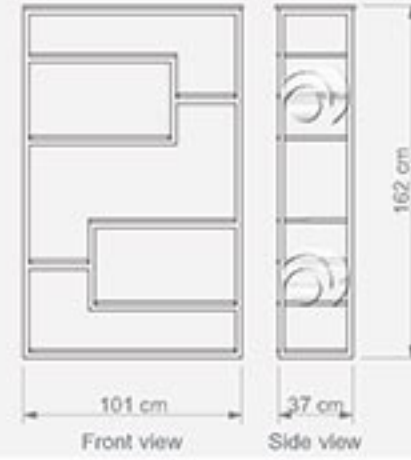

PERA K1

Kitaplık
Bookcase

W 101 cm
D 37 cm
H 162 cm

Öztek Tasarım