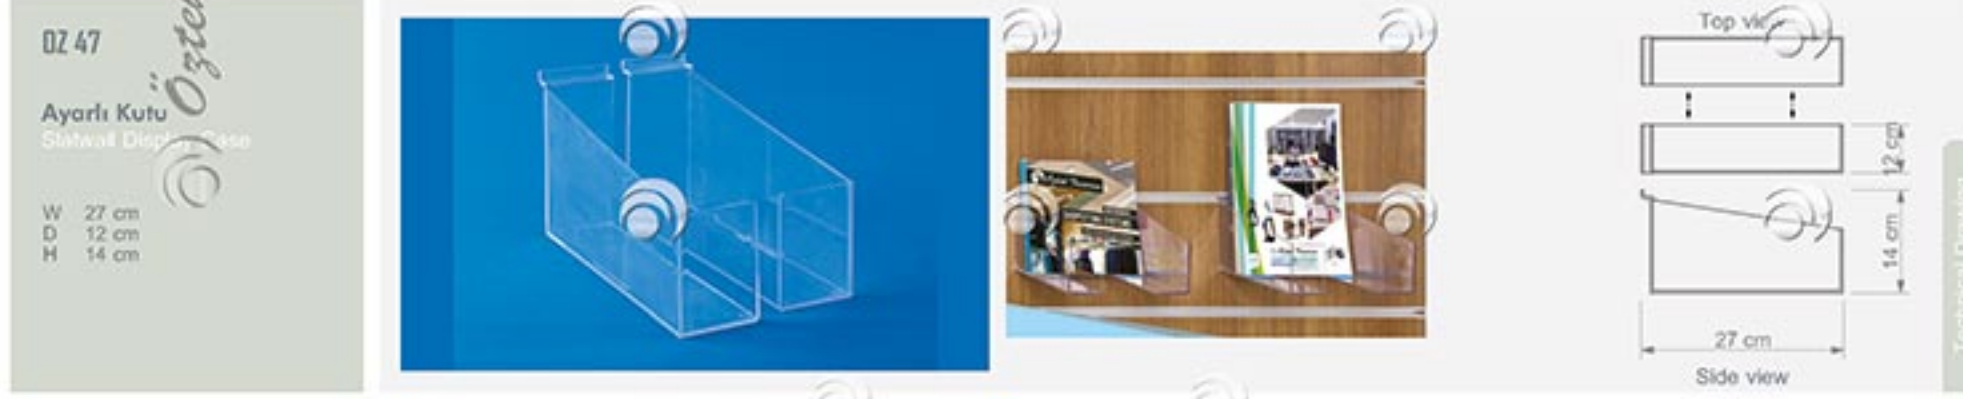

SLATWALL ACCESSORIES, SHOWCARD STANDS AND FRAMES

SATIŞ DESTEKLEME SİSTEMLERİ / SLATWALL ACCESSORIES, SHOWCARD STANDS AND FRAMES

www.oztektasarim.com