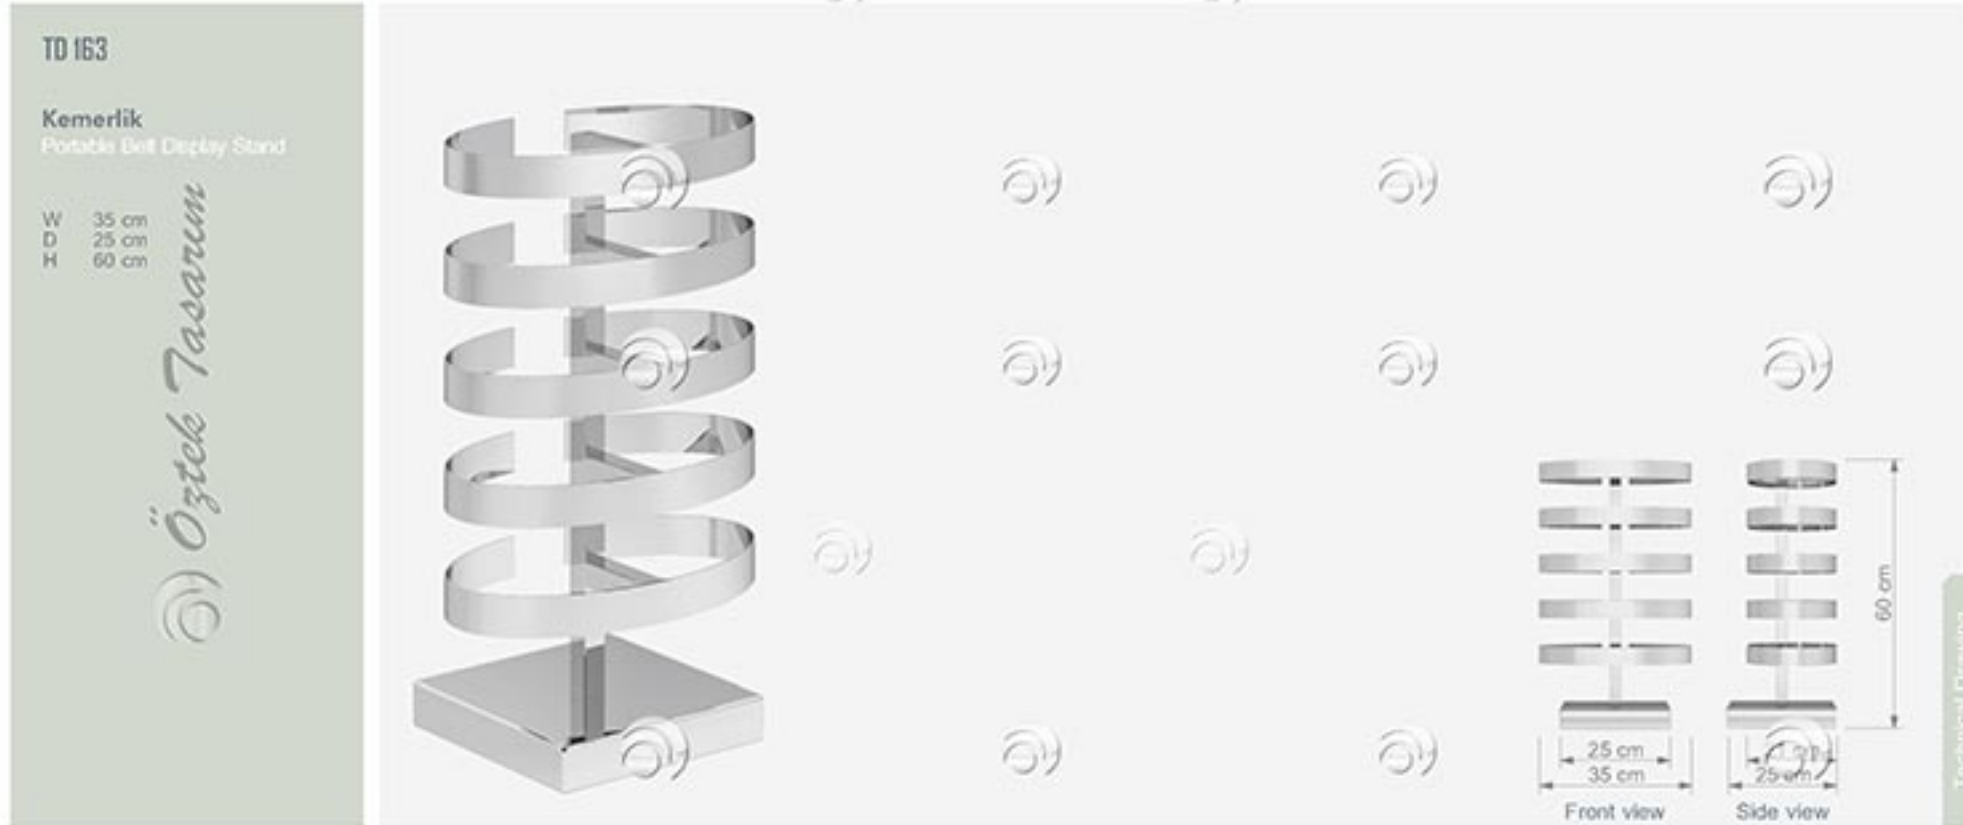

ACCESSORY, BAG, BELT DISPLAY STANDS

AKSESUAR, ÇANTA, KEMER STANDLARI / ACCESSORY, BAG, BELT DISPLAY STANDS

www.oztektasarim.com