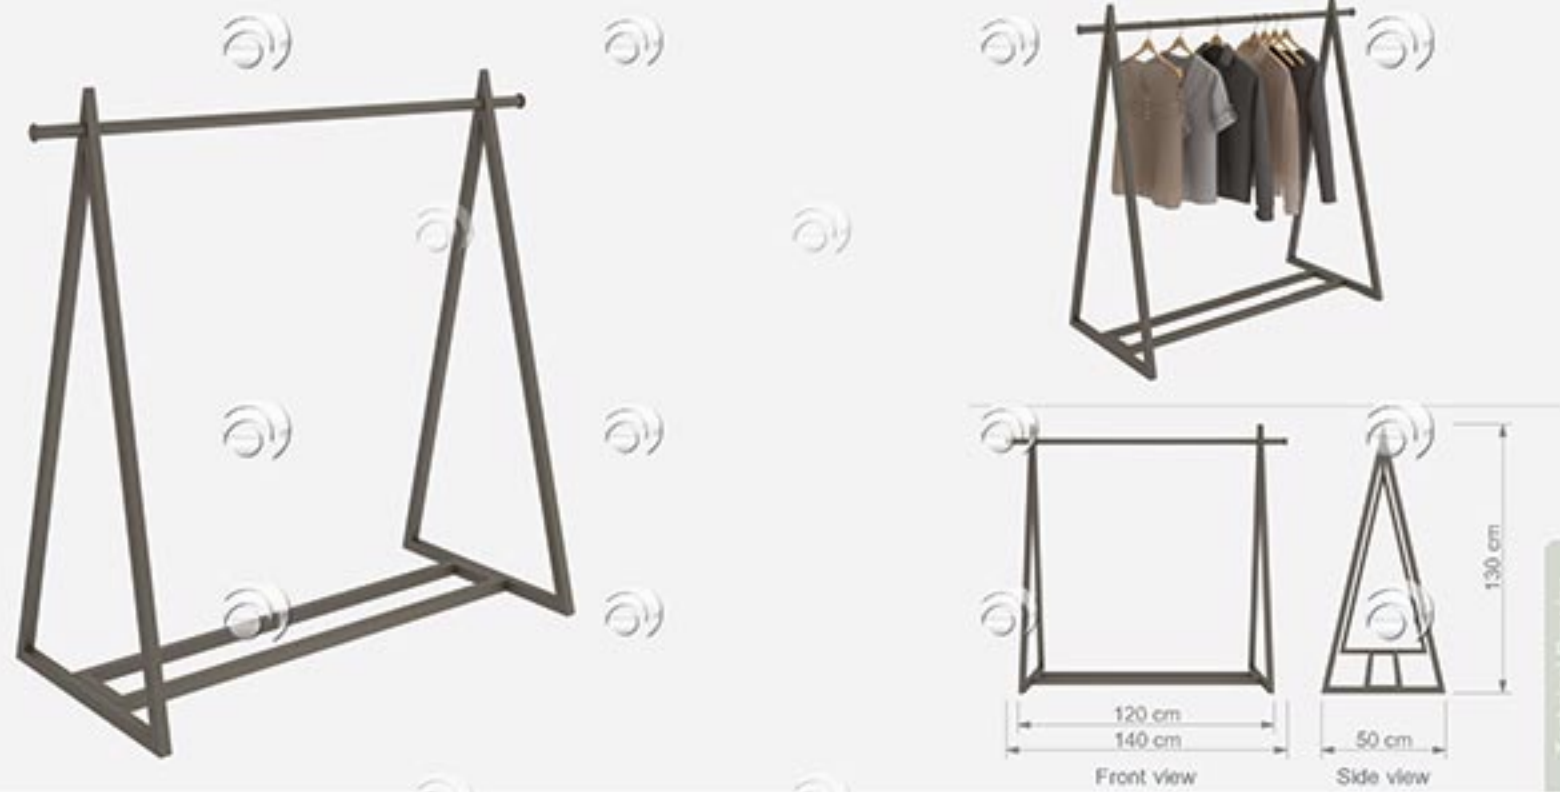

## ROTA S10

Orta Stand  
Display StandW 140 cm  
D 50 cm  
H 130 cm

Öztek Tasarım