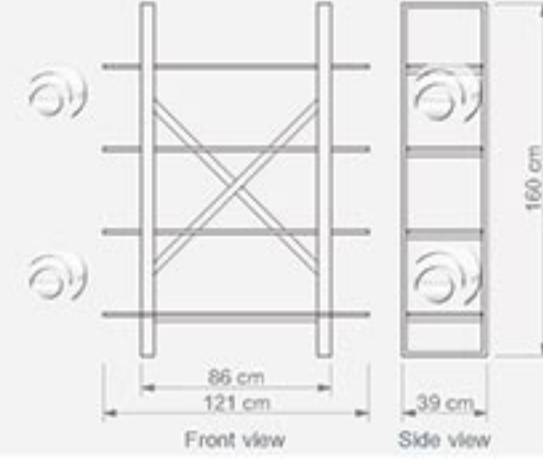

PERA K5

Kitaplık
Bookcase

W 121 cm
D 39 cm
H 160 cm

Öztek Tasarım