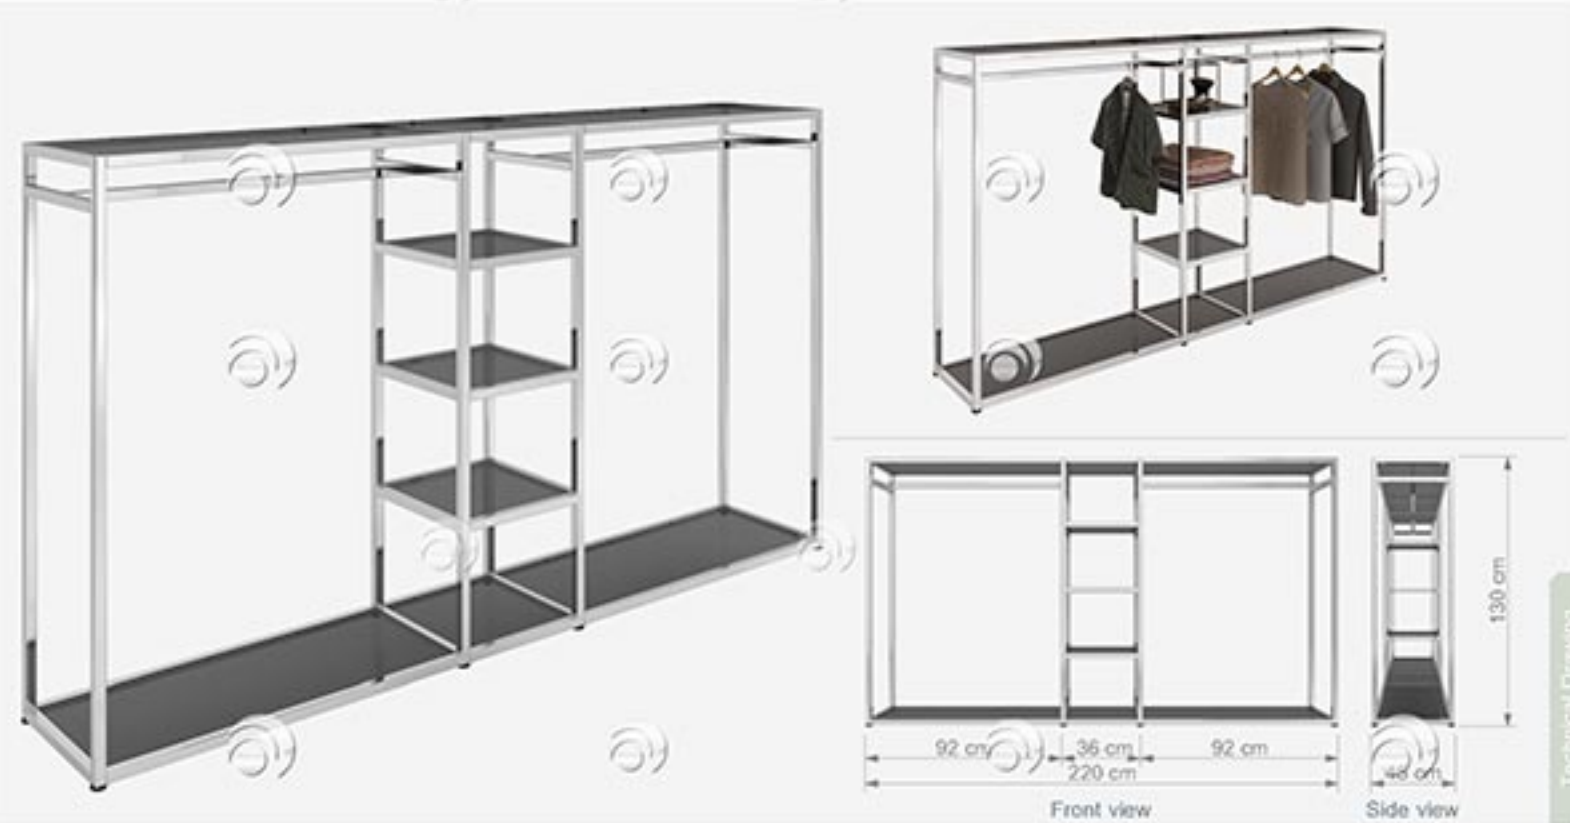

ROTA S85

Demonte Orta Stand
Demountable Display Stand

W 220 cm
D 45 cm
H 130 cm

Öztek Tasarım

TD 34