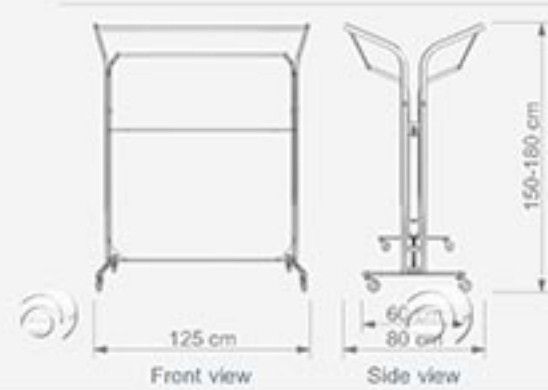

## ROTA S41

28' lik Lüks Süper Çiftli  
Ø25 mm Best Quality Double Bar  
Display StandW 150 cm  
D 85 cm  
H 140 cm

Öztek Tasarım

TD 108

Technical Drawing

## ROTA S42

Süper V Ayarlı Stand  
V Height Adjustable Display StandW 125 cm  
D 80 cm  
H 150-180 cm

Öztek Tasarım

TD 12

Technical Drawing