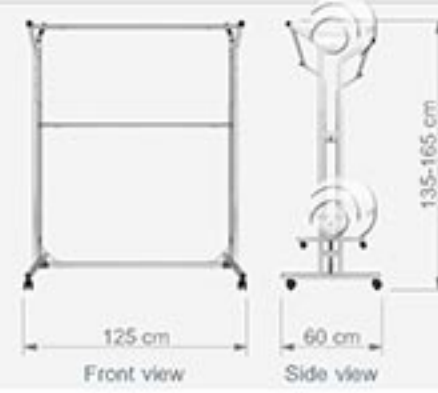

KL 28

Çift Katlı Orta Stand  
Double Bar Display StandW 125 cm  
D 60 cm  
H 180-220 cm

Öztek Tasarım

## KL DISPLAY STAND GROUP

KL STAND GRUBU / KL DISPLAY STAND GROUP

www.oztektasarim.com

KL 8

V Ayarlı Orta Stand  
Height Adjustable Display StandW 125 cm  
D 60 cm  
H 135-165 cm

Öztek Tasarım

Technical Drawing