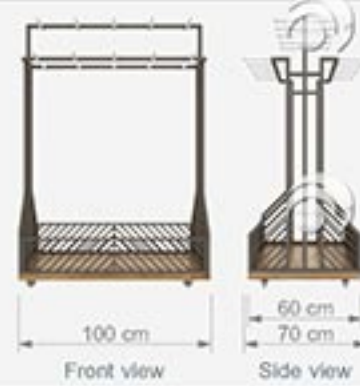

ACCESSORY, BAG, BELT DISPLAY STANDS

AKSESUAR, ÇANTA, KEMER STANDLARI / ACCESSORY, BAG, BELT DISPLAY STANDS

www.oztektasarim.com

TD 169

Kemerlik, Krovatlık
Tie & Belt Display Stand

W 100 cm
D 70 cm
H 145 cm

Öztek Tasarım