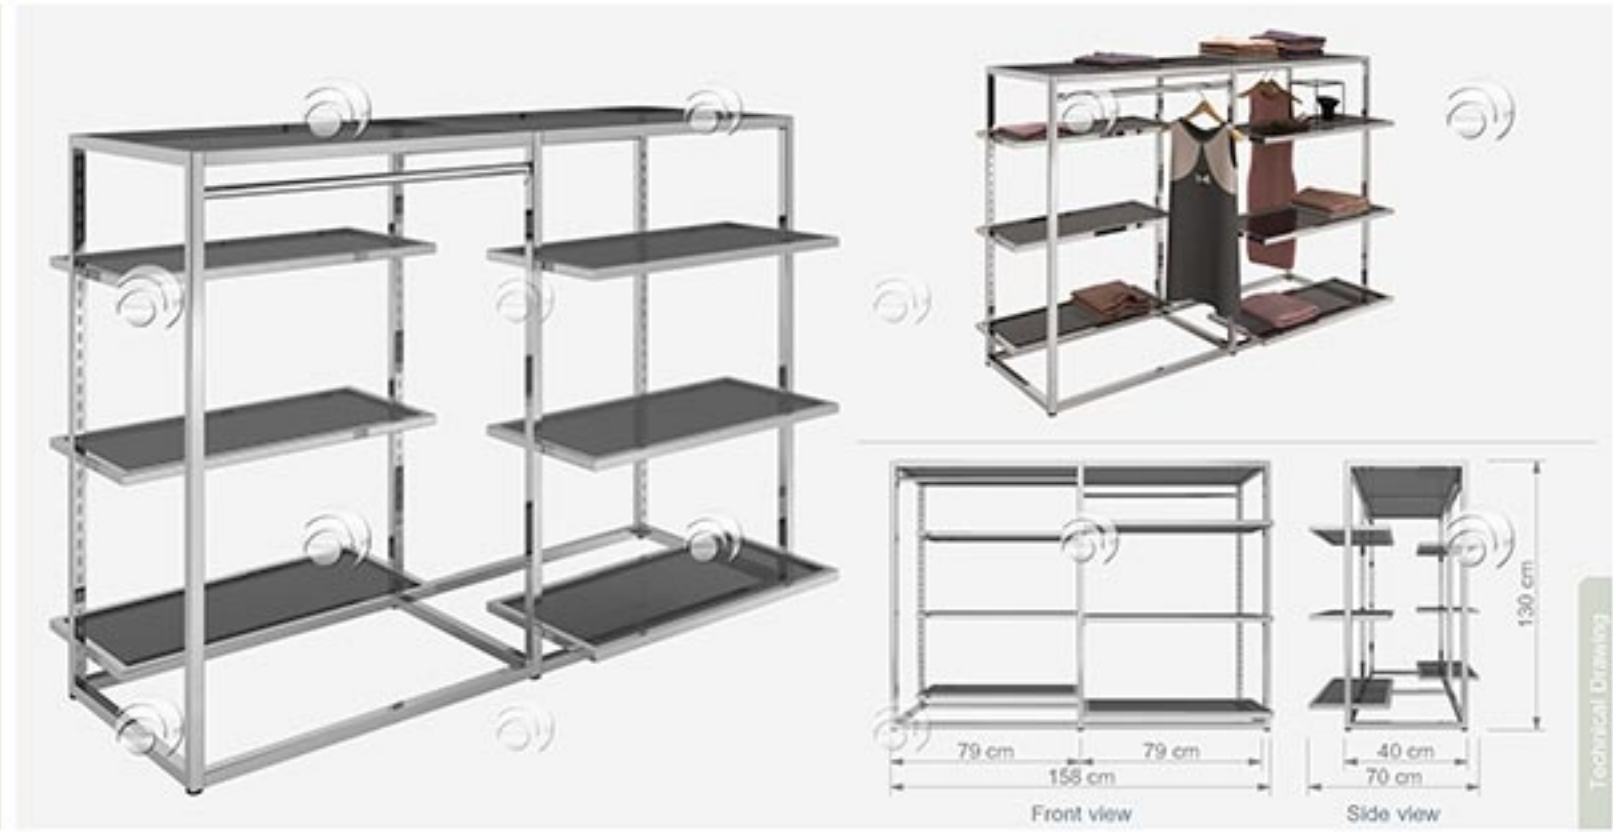

TD DISPLAY STANDS GROUPS

TD STAND GRUBU / TD DISPLAY STANDS GROUPS

Öztek Tasarım
SHOPFITTING SYSTEMS

ROTA S86

Raf Askı Orta Grup
Display Stand

W 158 cm
D 70 cm
H 130 cm

Öztek Tasarım

TD 18