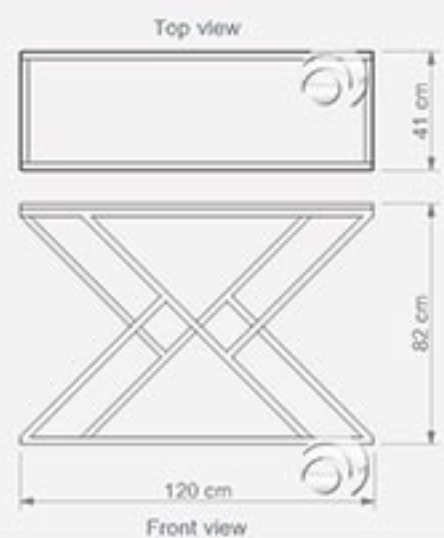

ARCADIA D2

Dresuar
Console Table

W 120 cm
D 41 cm
H 82 cm

Öztek Tasarım