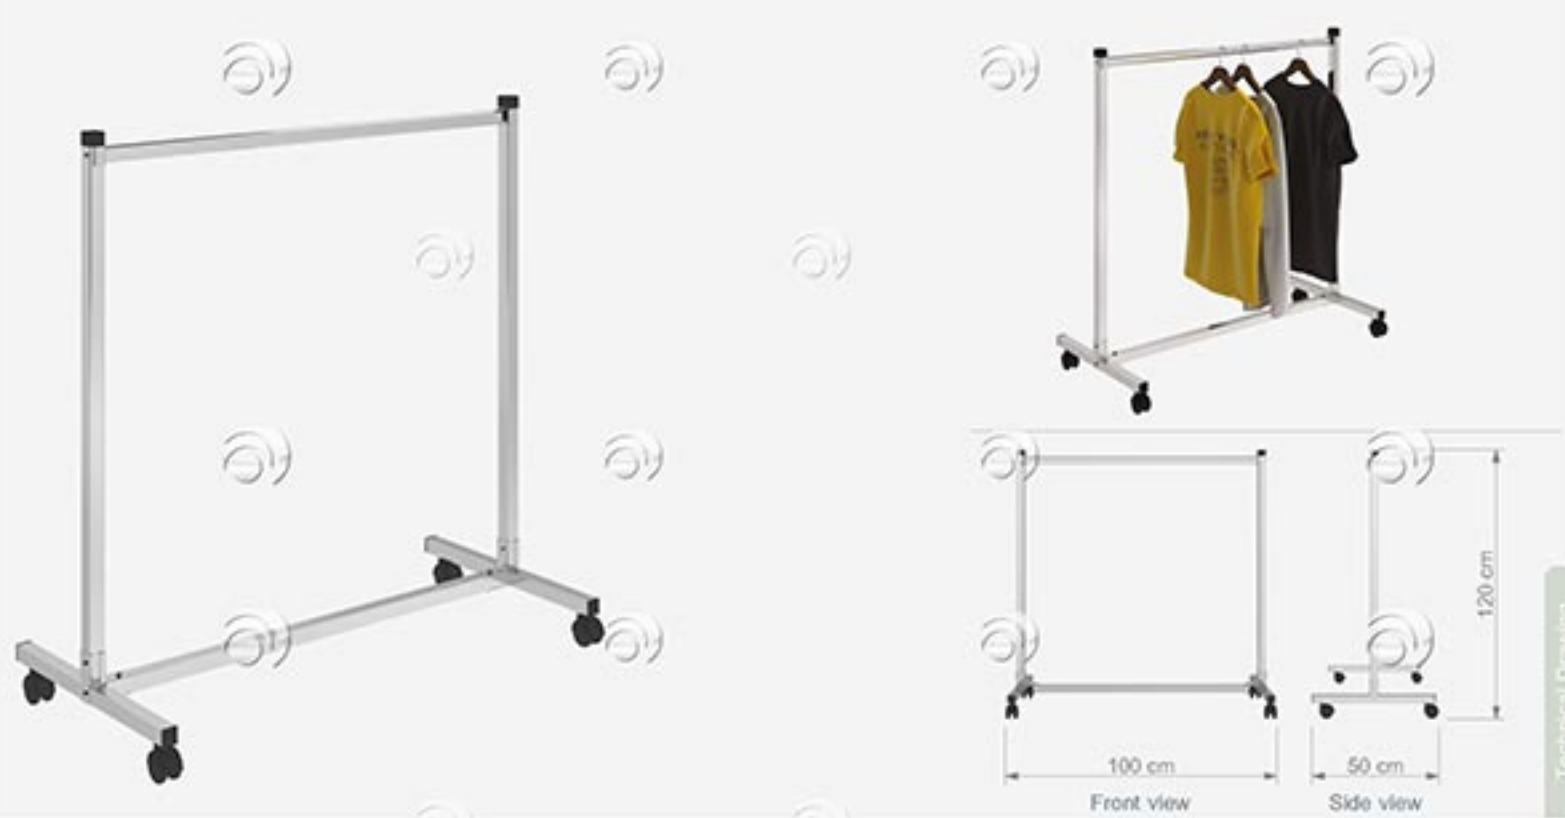

## KL DISPLAY STAND GROUP

KL STAND GRUBU / KL DISPLAY STAND GROUP

www.oztektasarim.com

KL 26

Tek Katlı Sabit Orta Stand  
Single Display StandW 100 cm  
D 50 cm  
H 120 cm

Öztek Tasarım

KL 11

Tek Katlı Ayarlı Orta Stand  
Height Adjustable Display StandW 125 cm  
D 50 cm  
H 100-175 cm