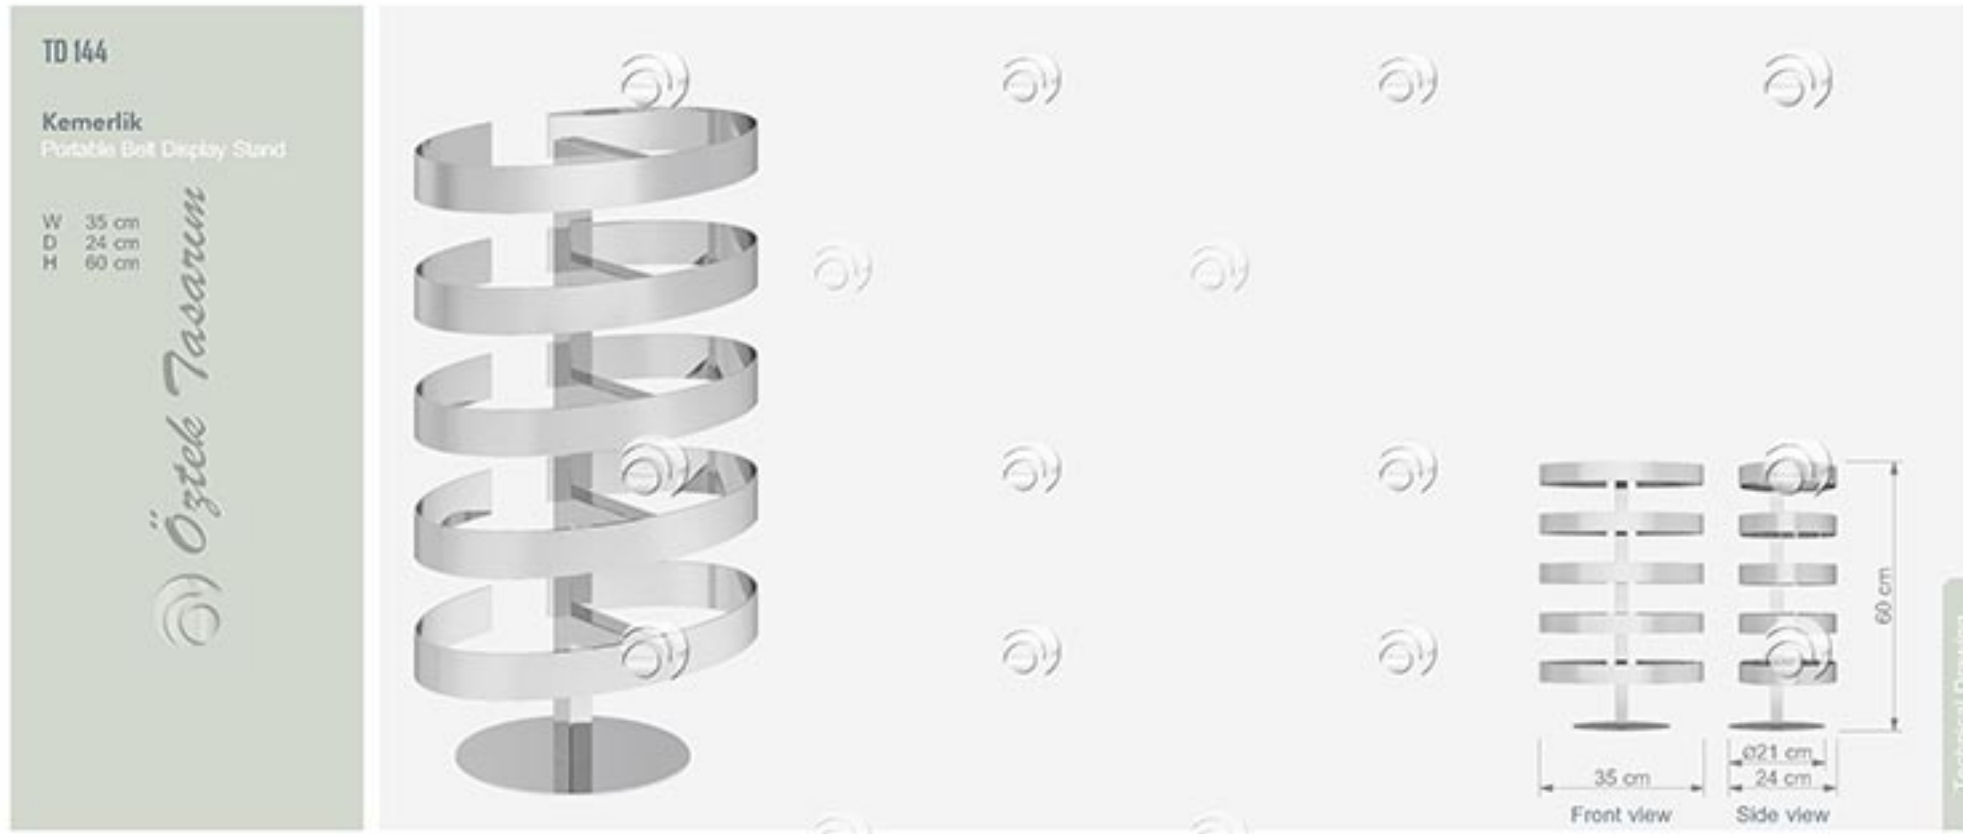

ACCESSORY, BAG, BELT DISPLAY STANDS

AKSESUAR, ÇANTA, KEMER STANDLARI / ACCESSORY, BAG, BELT DISPLAY STANDS

www.oztektasarim.com