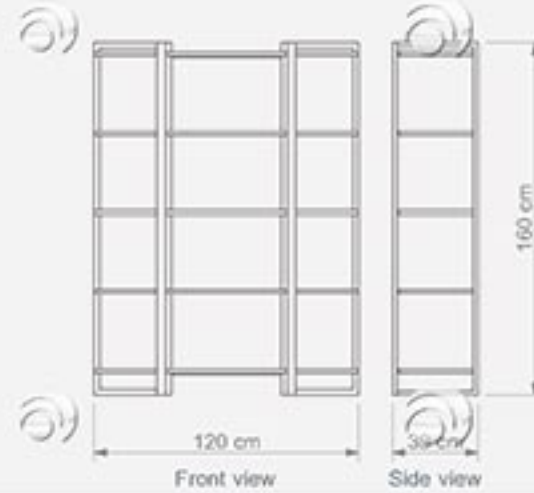

PERA K2

Kitaplık
Bookcase

W 120 cm
D 39 cm
H 160 cm

Öztek Tasarım