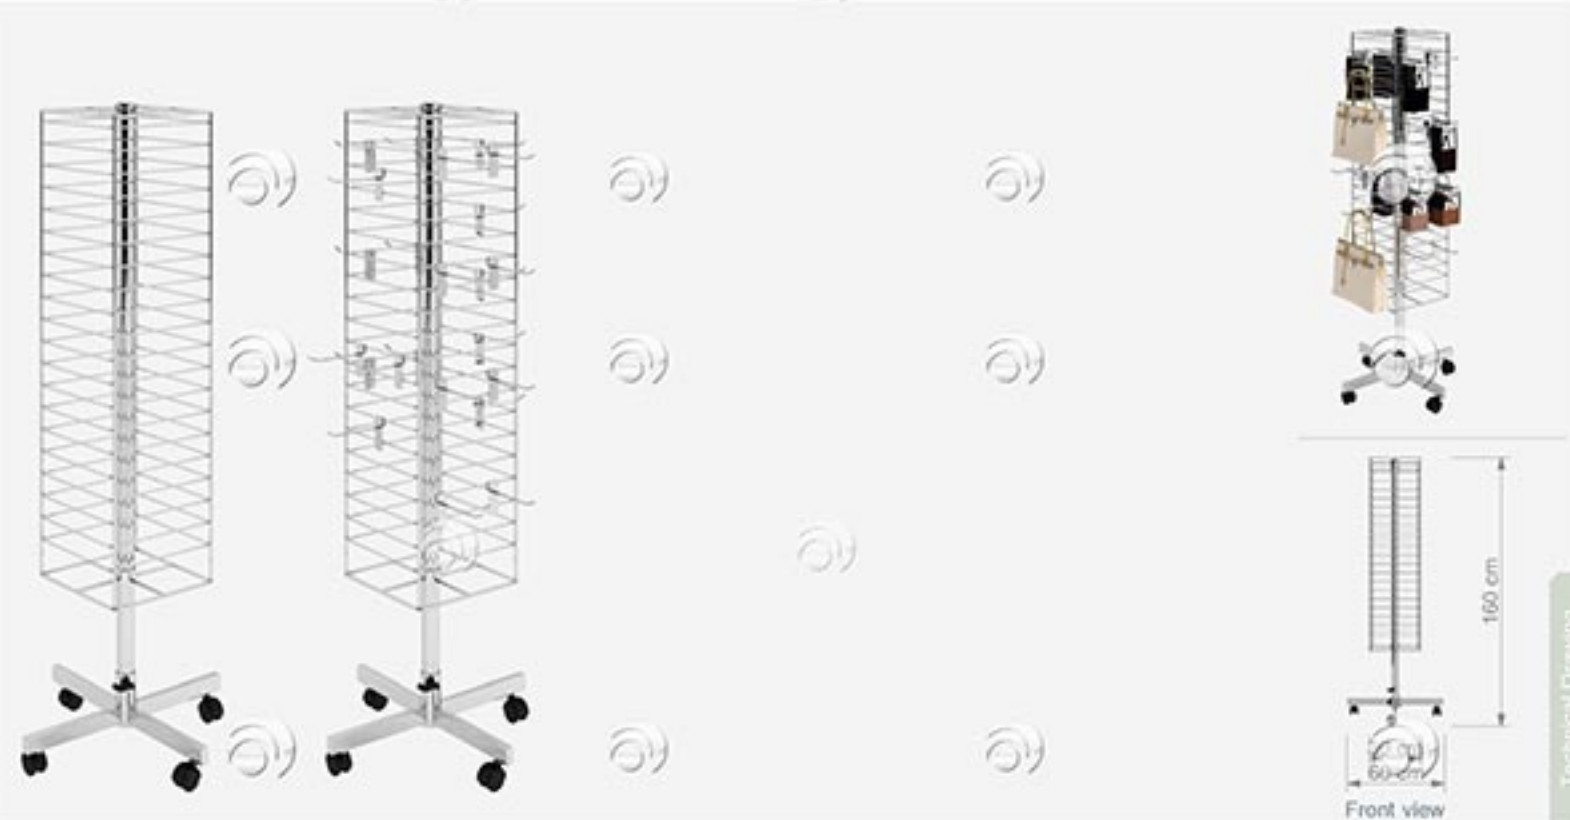

Öztek Tasarım

TD 183

NEW

Aksesuarlık Standı  
Accessories Display StandW 60 cm  
D 60 cm  
H 160 cm

Öztek Tasarım