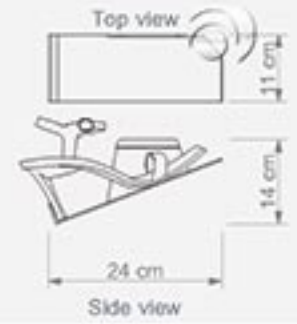

DZ 13

Taşıyıcı Raf  
Slatwall Shoe ShelfW 25 cm  
D 14 cm

Technical Drawing

DZ 12

Ayraf  
Slatwall Semi Circular  
Shoe DisplayW 24 cm  
D 12 cm

Technical Drawing

DZ 59

Vidalı, Yapıştırma Ayakkabılık  
Shoe ShelfW 17 cm  
D 11 cm  
H 3 cm

Technical Drawing

DZ 4

SS Ayakkabılık Takım  
Slatwall Shoe Display  
Left Right SetW 24 cm  
D 11 cm  
H 14 cm

Technical Drawing

DZ 6

Dönerli Ayakkabılık  
Slatwall Swivel Shoe DisplayW 30 cm  
D 7 cm  
H 16 cm