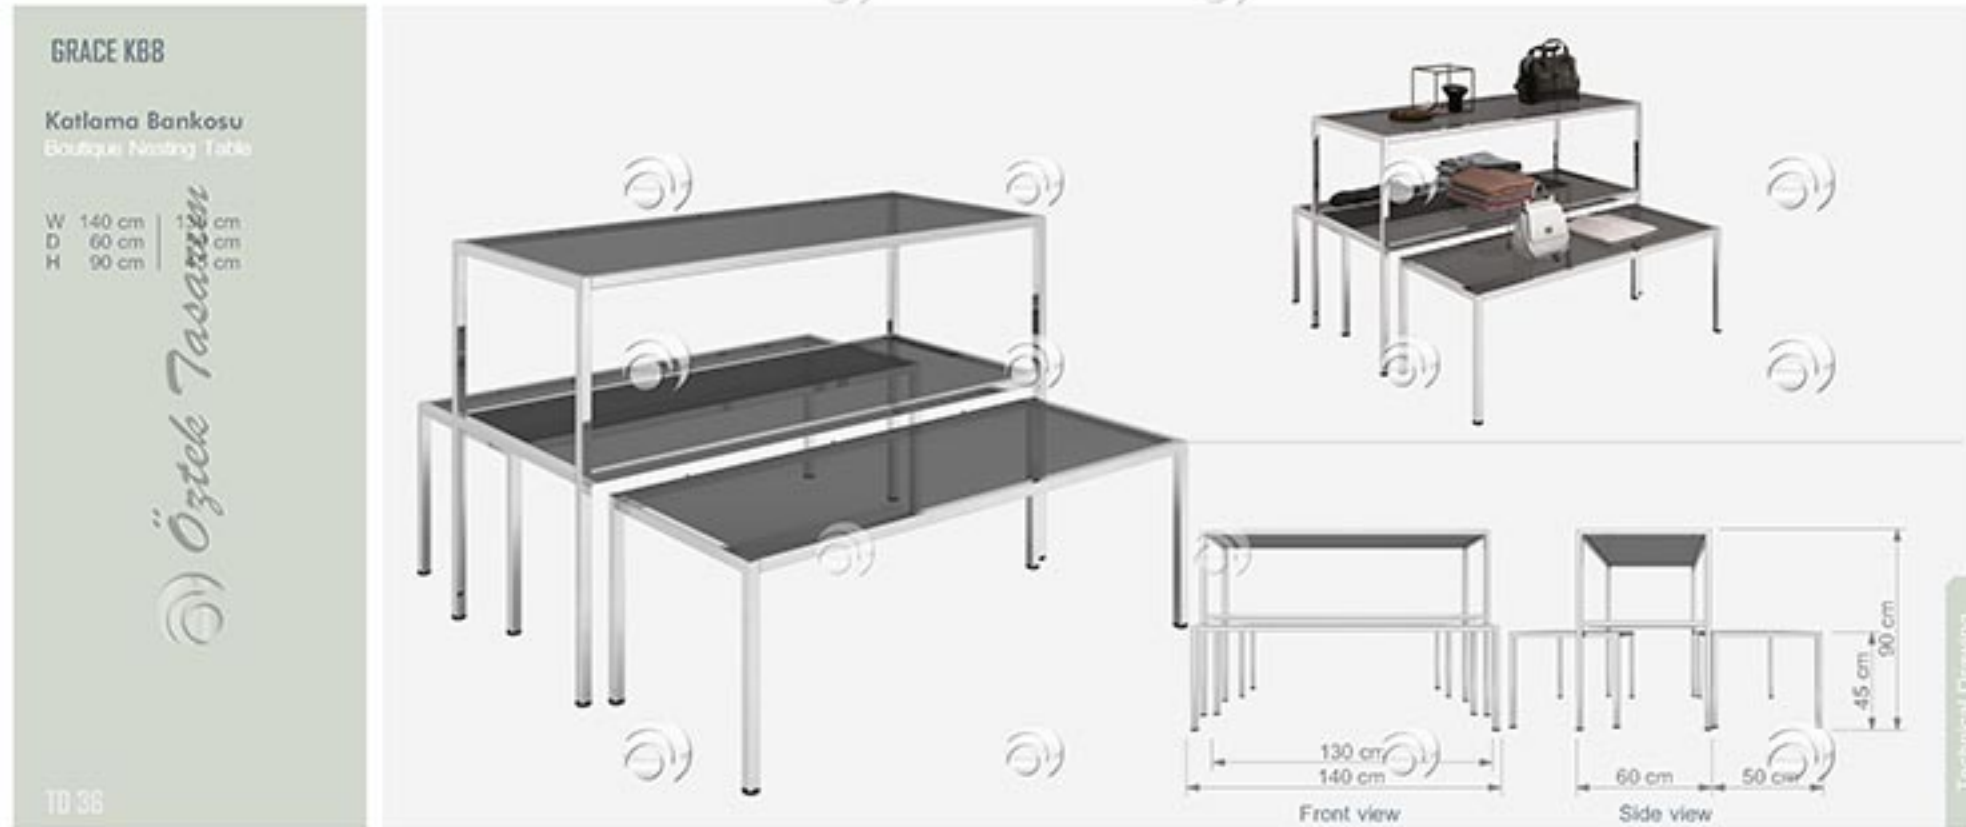

BOUTIQUE NESTING TABLES

KATLAMA BANKOLARI / BOUTIQUE NESTING TABLES

www.oztektasarim.com