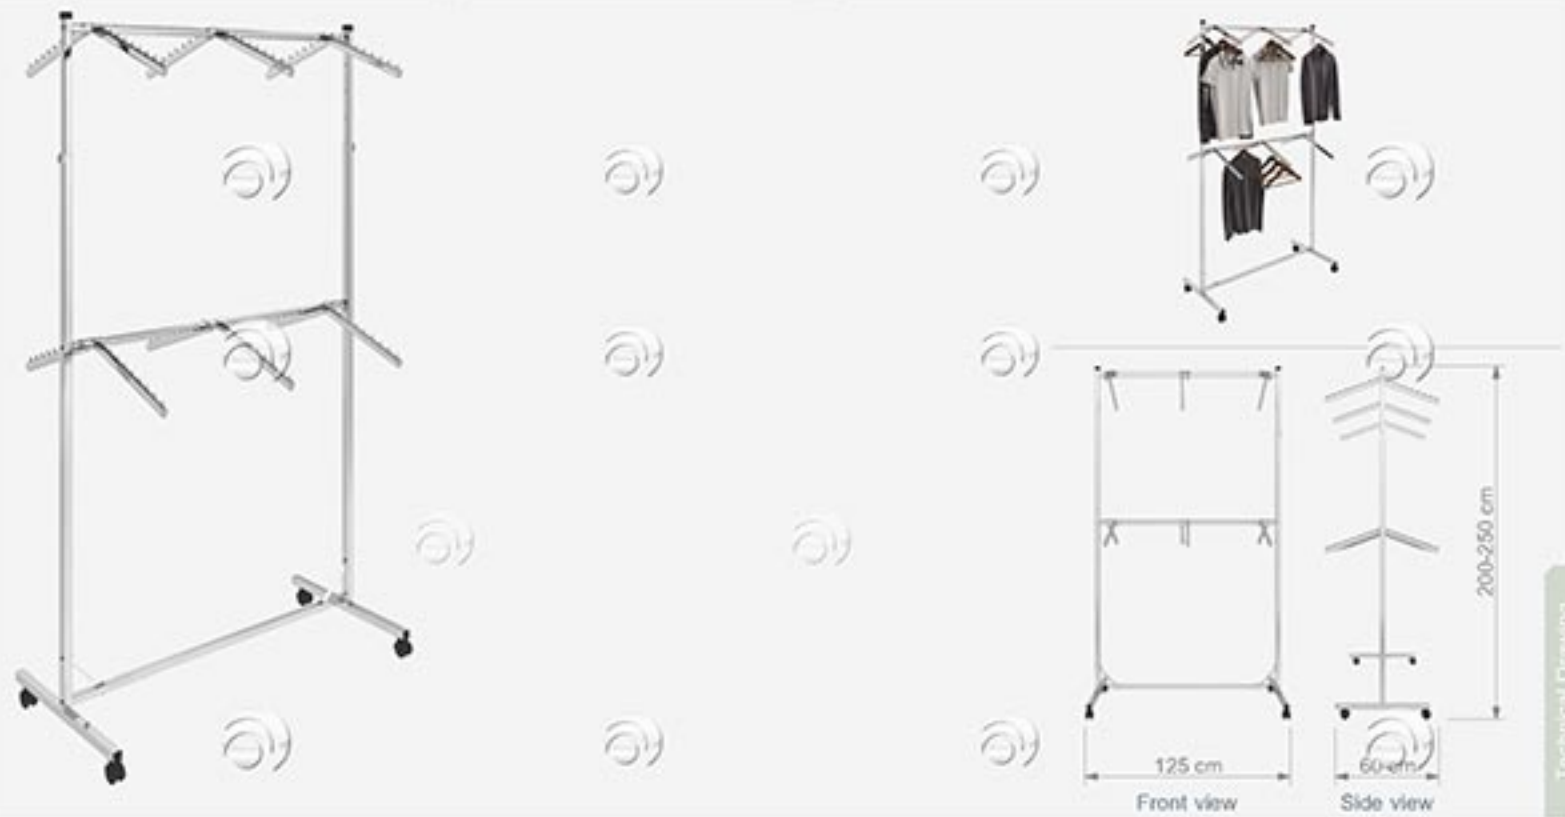

KL 10

Çift Katlı Çift Taraflı  
Bastonluk  
2 Way Display Stand,  
Double Bar, With Front ArmW 125 cm  
D 60 cm  
H 200-250 cm

Öztek Tasarım