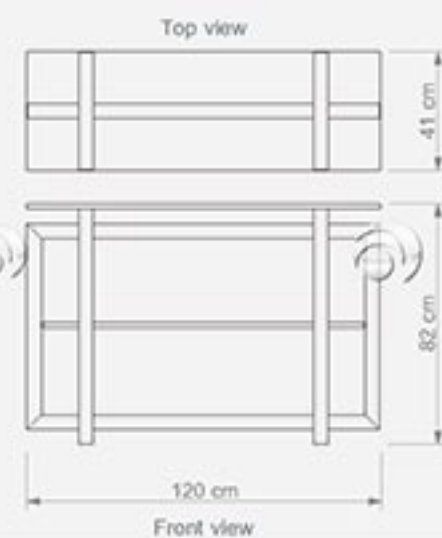

ARCADIA D4

Dresuar
Console Table

W 120 cm
D 41 cm
H 82 cm

Öztek Tasarım