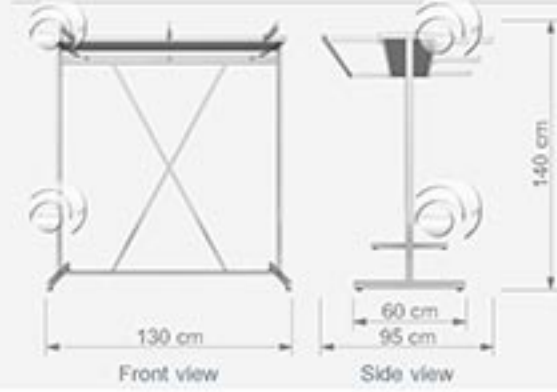

TD DISPLAY STANDS GROUPS

TD STAND GRUBU / TD DISPLAY STANDS GROUPS

www.oztektasarim.com

ROTA S69

Orta Stand
Display Stand

W 130 cm
D 95 cm
H 140 cm

Öztek Tasarım

Technical Drawing

ROTA S70

Orta Stand
Display Stand

W 110 cm
D 80 cm
H 132 cm

Öztek Tasarım