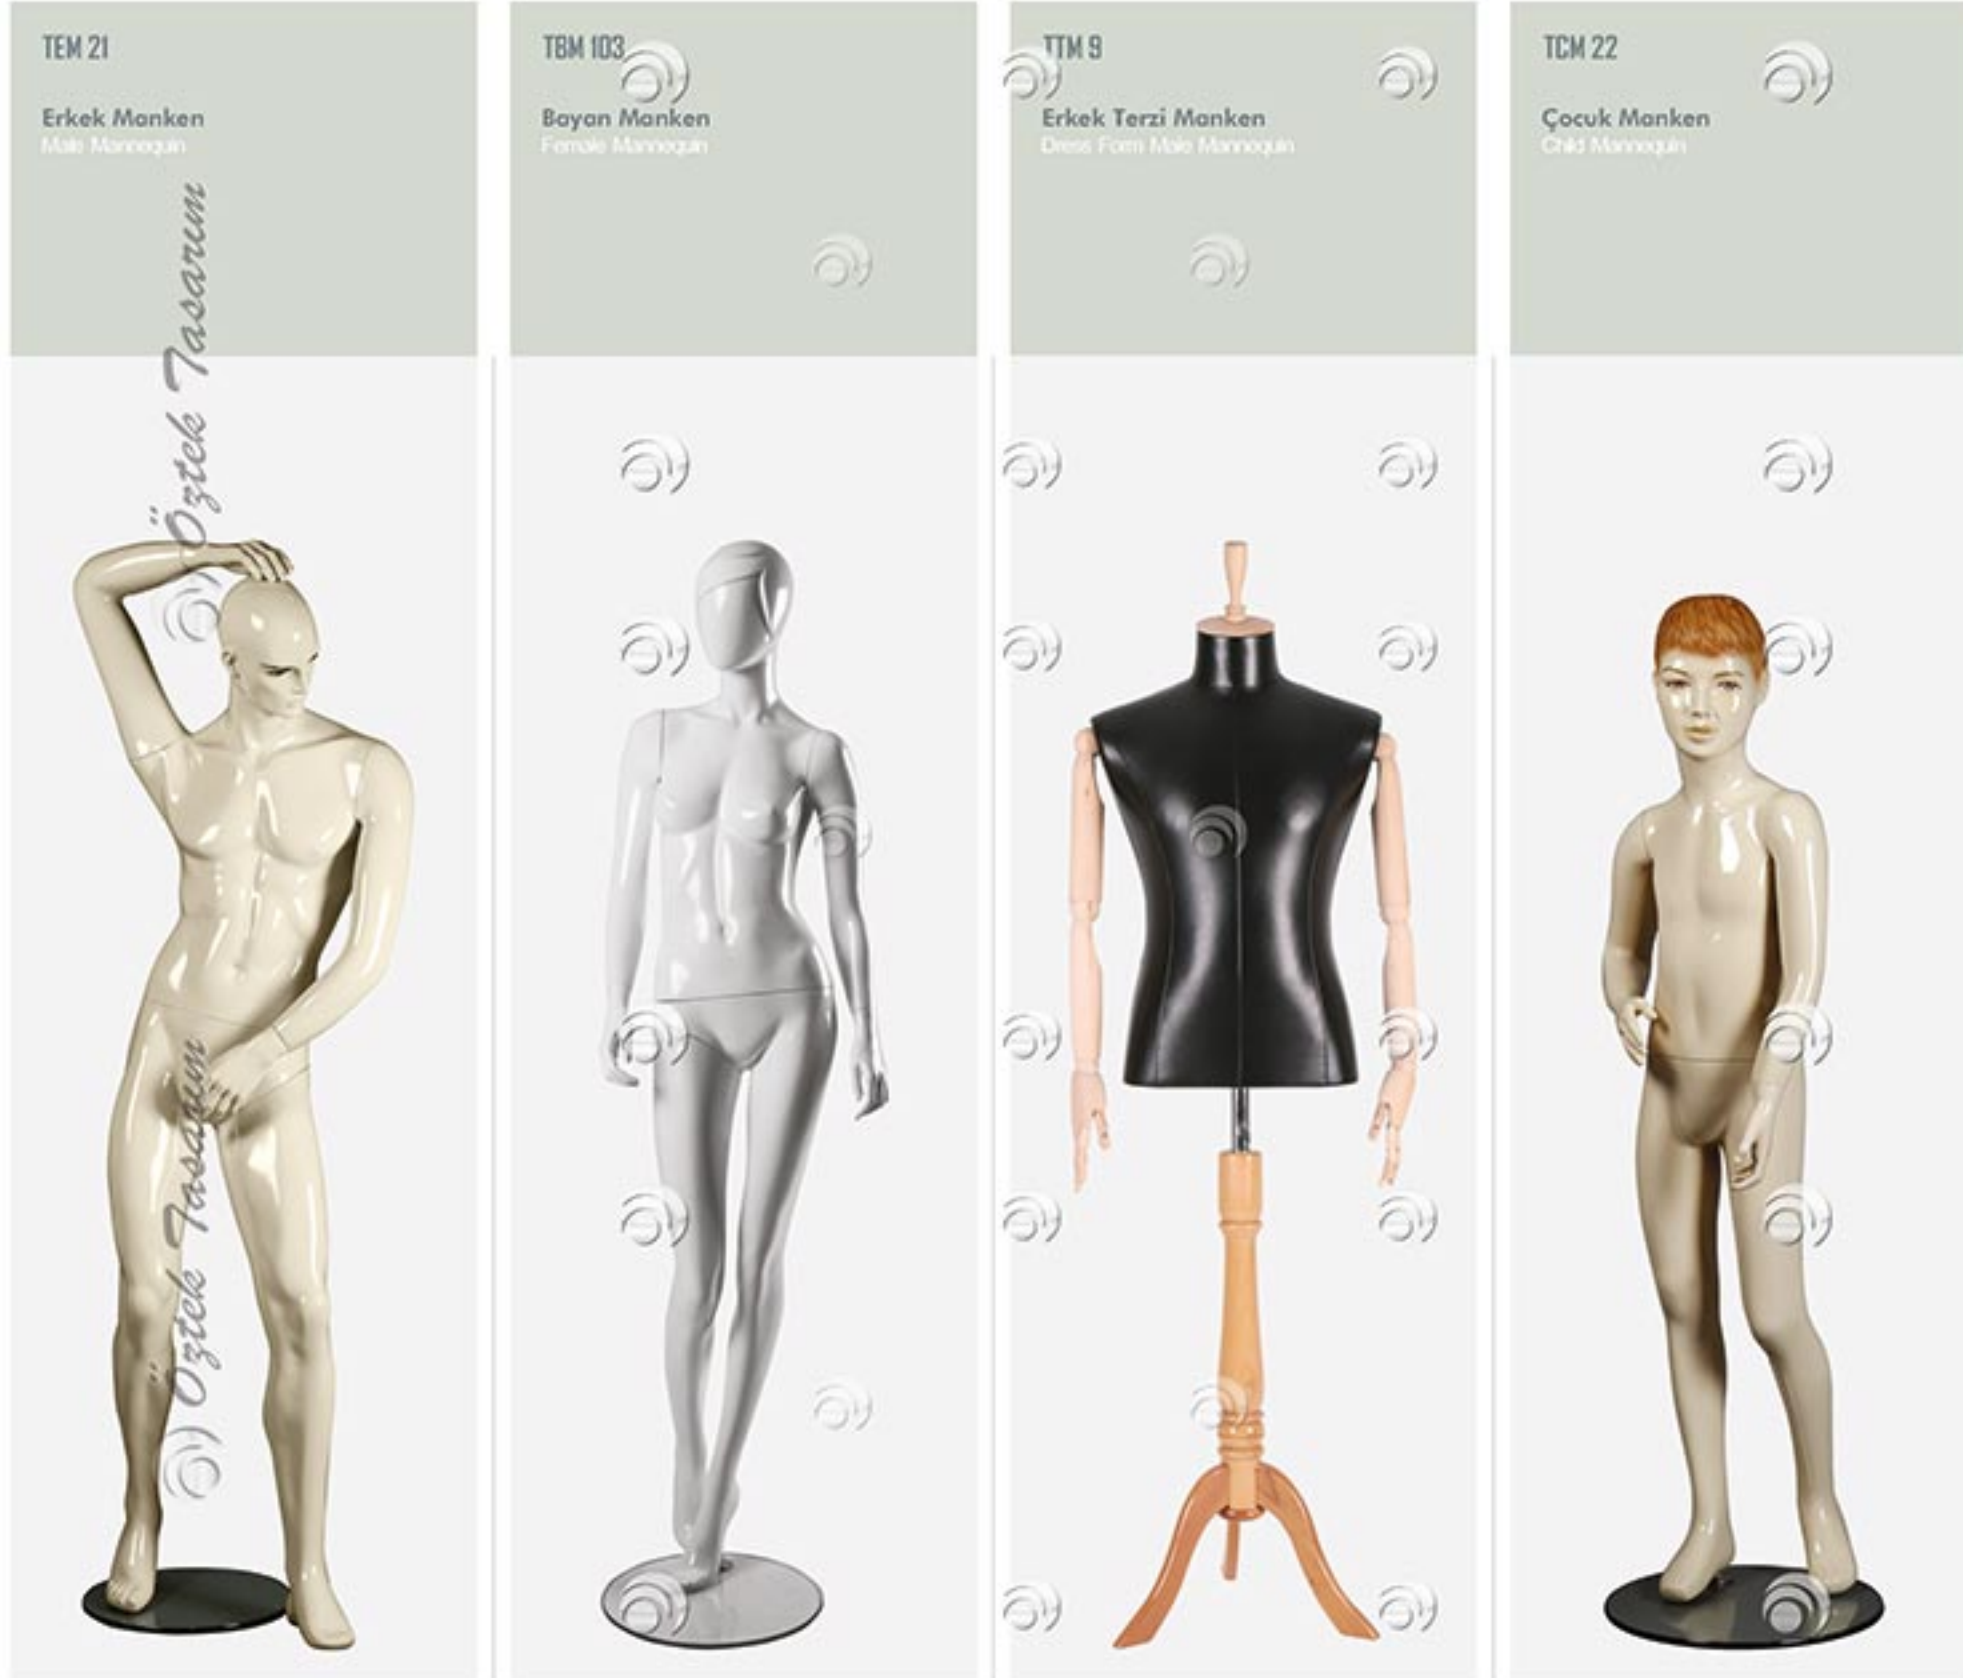

MANNEQUINS

VİTRİN MANKENLERİ / MANNEQUINS

www.oztektasarim.com