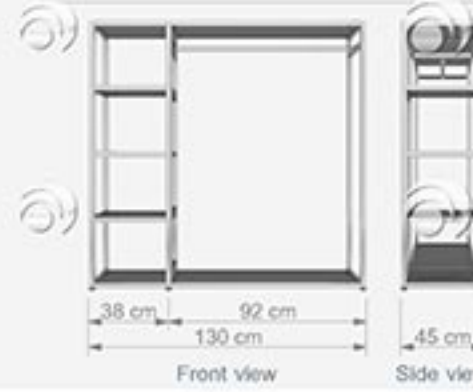

## TD DISPLAY STANDS GROUPS

TD STAND GRUBU / TO DISPLAY STANDS GROUPS

www.oztektasarim.com

ROTA S88

Demonte Orta Stand  
Demountable Display StandW 130 cm  
D 45 cm  
H 130 cm

Öztek Tasarım

TD 26

Technical Drawing