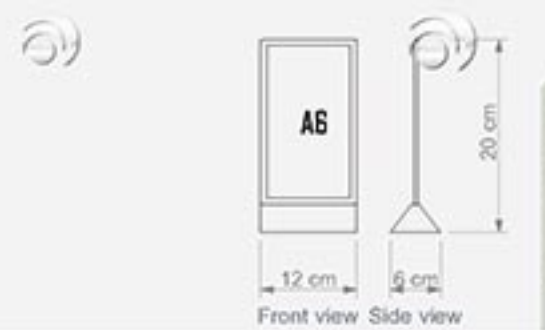

Technical Drawing