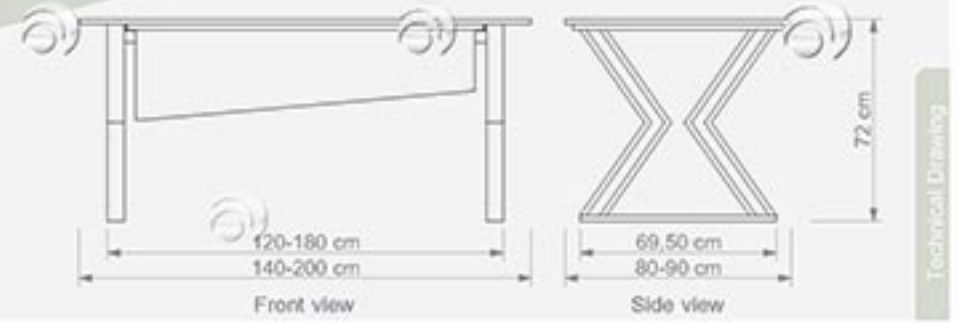

BALANCE M7
Masa
Office Table
W 140-200 cm
D 80-90 cm
H 72 cm

CREA S15
Sehpa
Coffee Table
W 80 cm
D 60 cm
H 45 cm