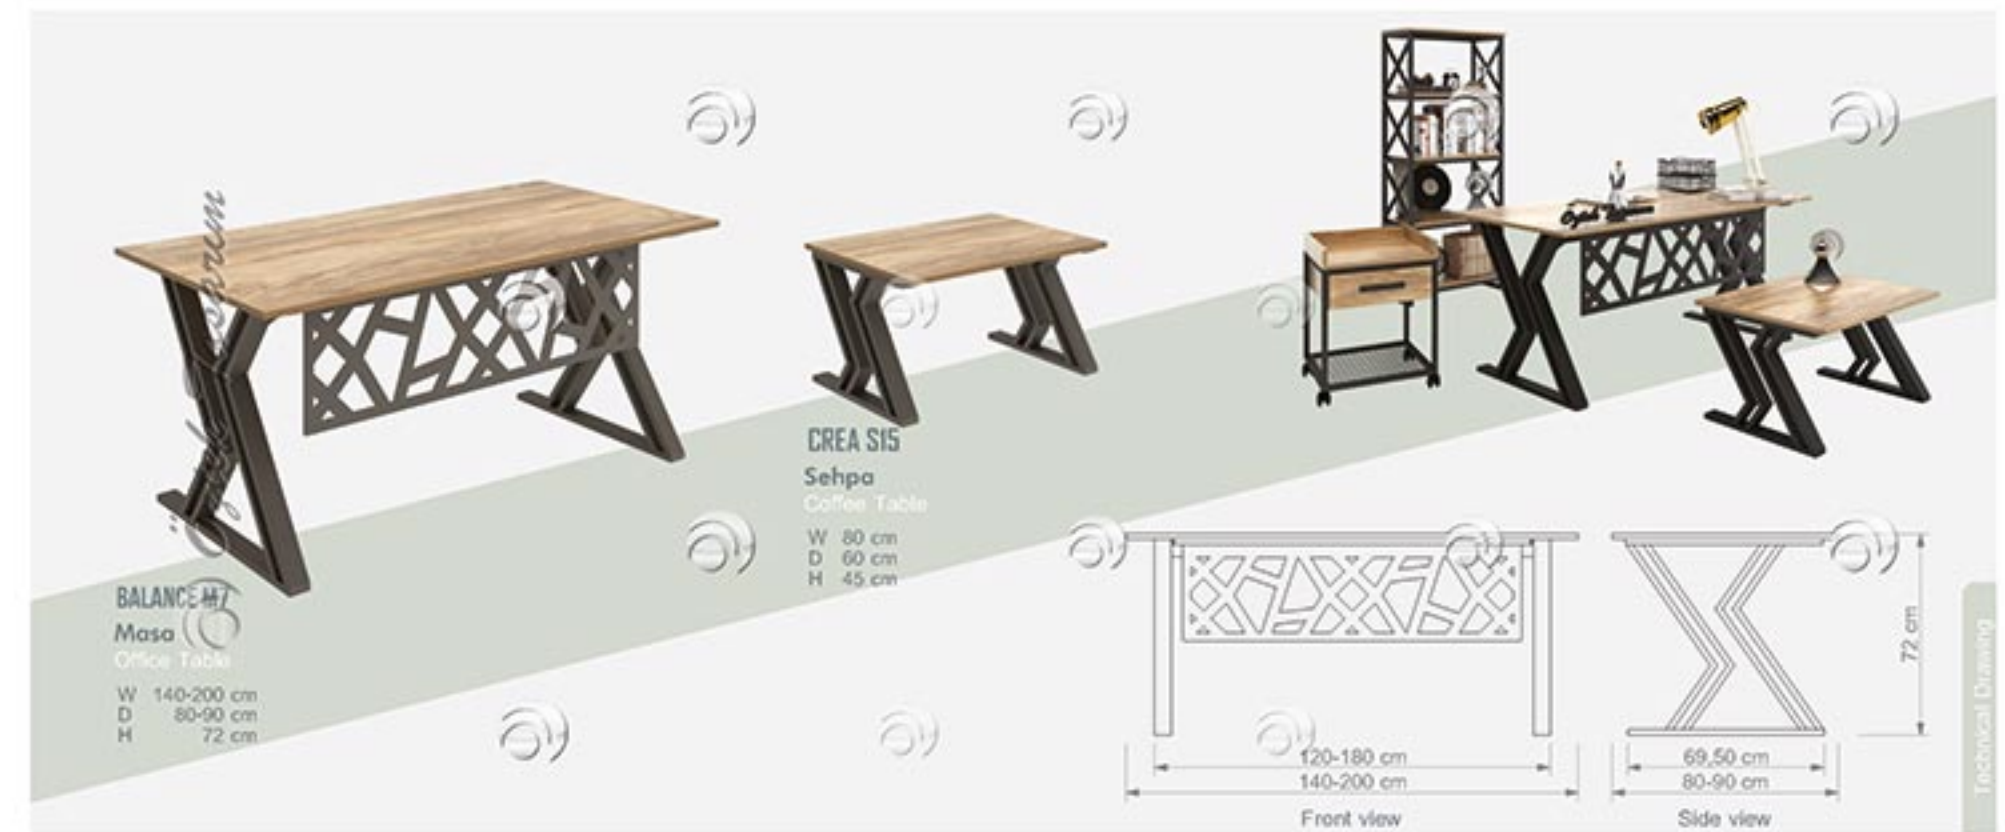

BALANCE M7
Masa
Office Table
W 140-200 cm
D 80-90 cm
H 72 cm

CREA S15
Sehpa
Coffee Table
W 80 cm
D 60 cm
H 45 cm