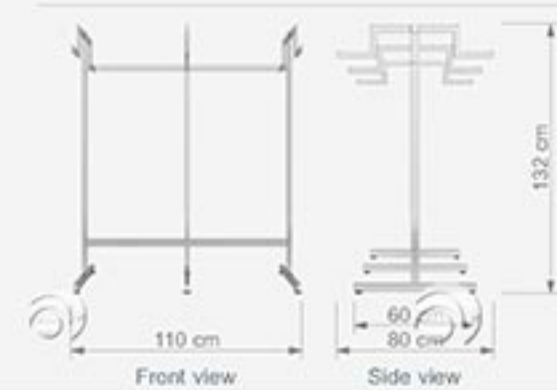

Orta Stand  
Display StandW 110 cm  
D 80 cm  
H 132 cm

Öztek Tasarım

Technical Drawing