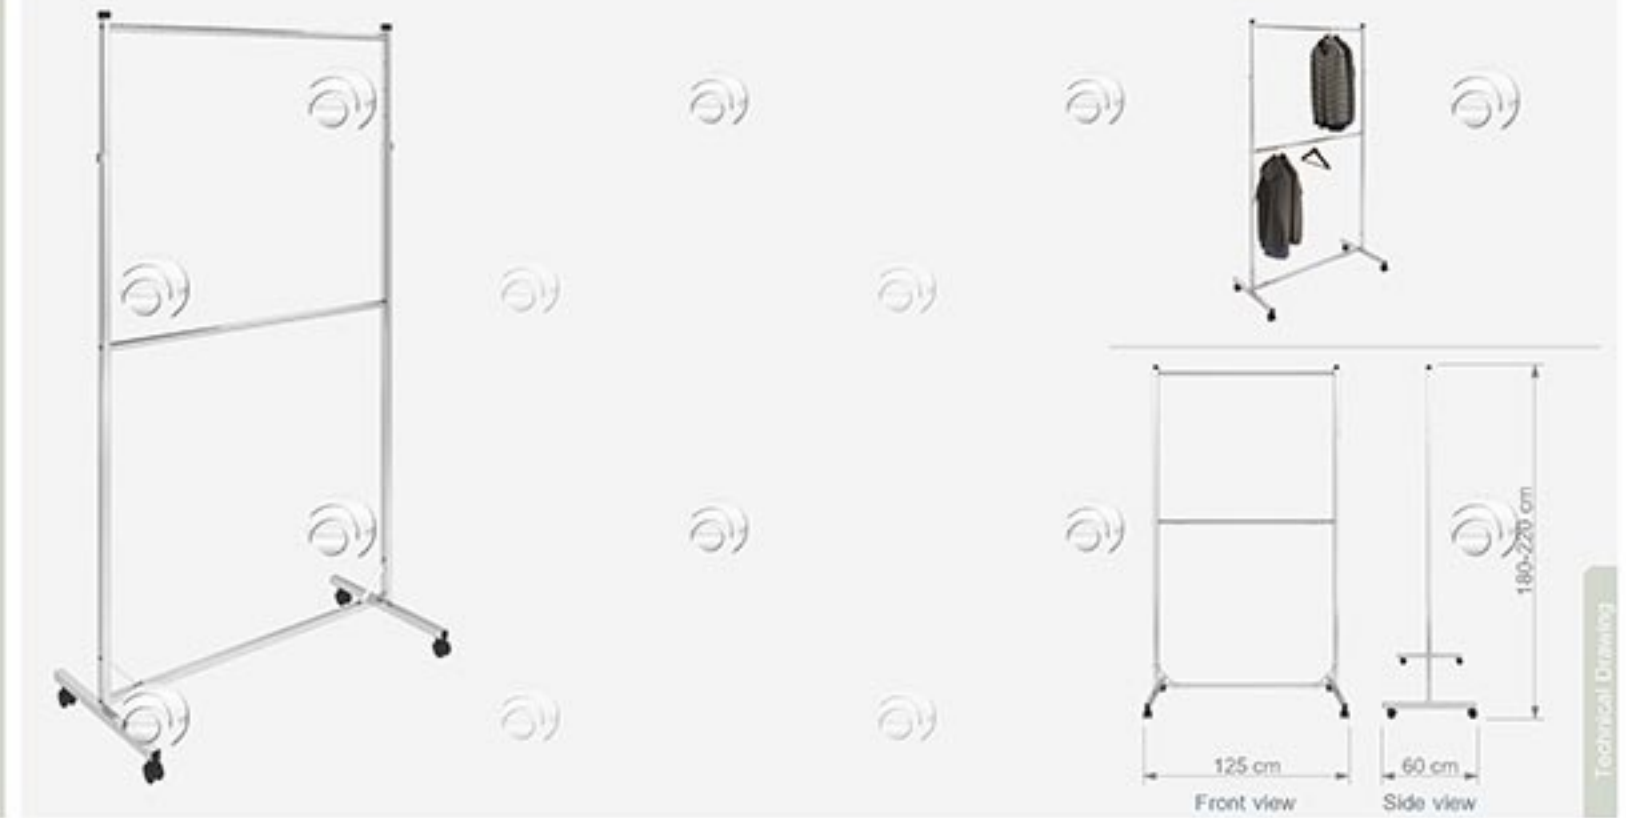

## KL DISPLAY STAND GROUP

KL STAND GRUBU / KL DISPLAY STAND GROUP

**Öztek Tasarım**  
SHOPFITTING SYSTEMS

KL 12

Çift Katlı Orta Stand  
Double Bar Display StandW 125 cm  
D 60 cm  
H 180-220 cm

Öztek Tasarım

KL 28

Çift Katlı Orta Stand  
Double Bar Display StandW 125 cm  
D 60 cm  
H 180-220 cm

Öztek Tasarım