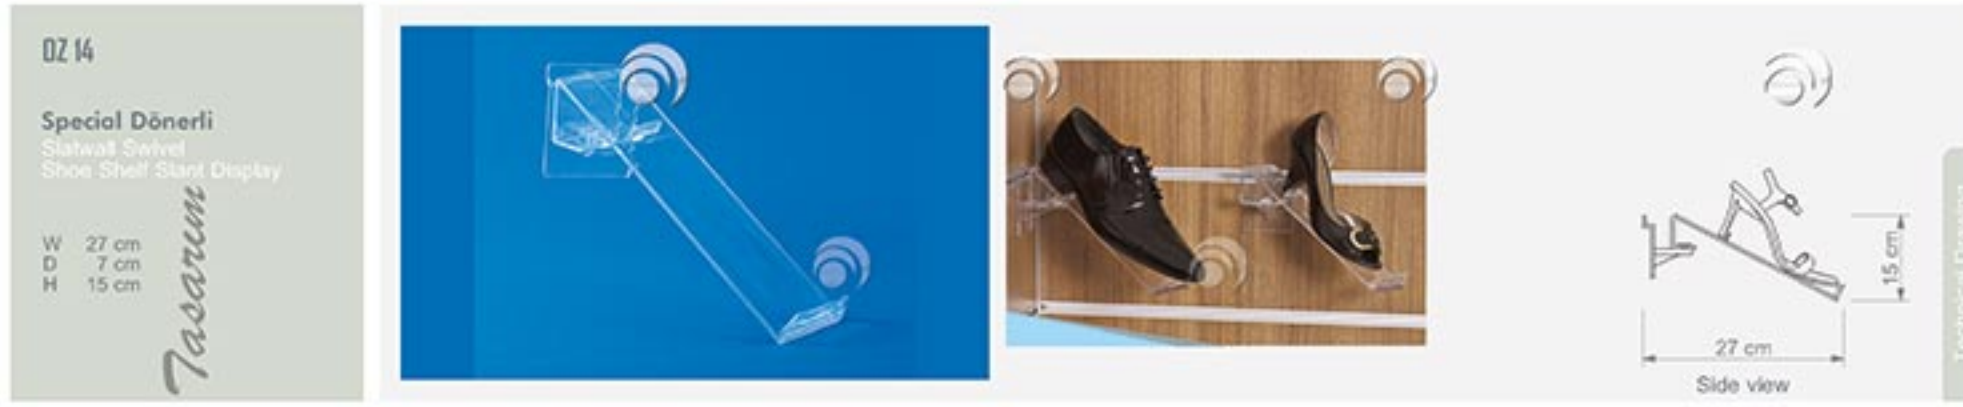

SLATWALL ACCESSORIES, SHOWCARD STANDS AND FRAMES

SATIŞ DESTEKLEME SİSTEMLERİ / SLATWALL ACCESSORIES, SHOWCARD STANDS AND FRAMES

www.oztektasarim.com