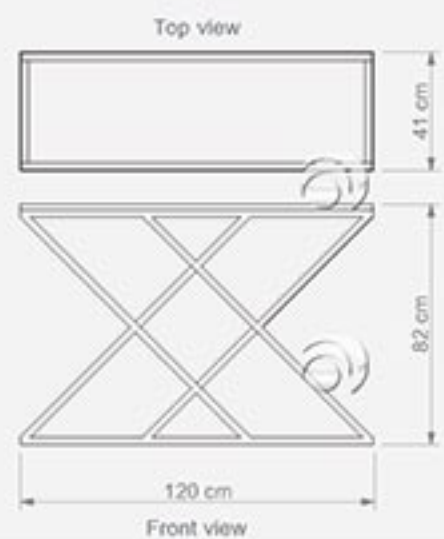

CONSOLE TABLES

DRESUARLAR / CONSOLE TABLES

www.oztektasarim.com

ARCADIA D1

Dresuar
Console Table

W 120 cm
D 41 cm
H 82 cm

Öztek Tasarım