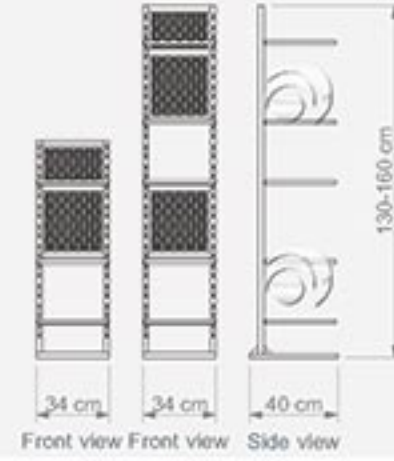

PERA K9

Kitaplık
Bookcase

W 34 cm
D 40 cm
H 130-160 cm

Öztek Tasarım