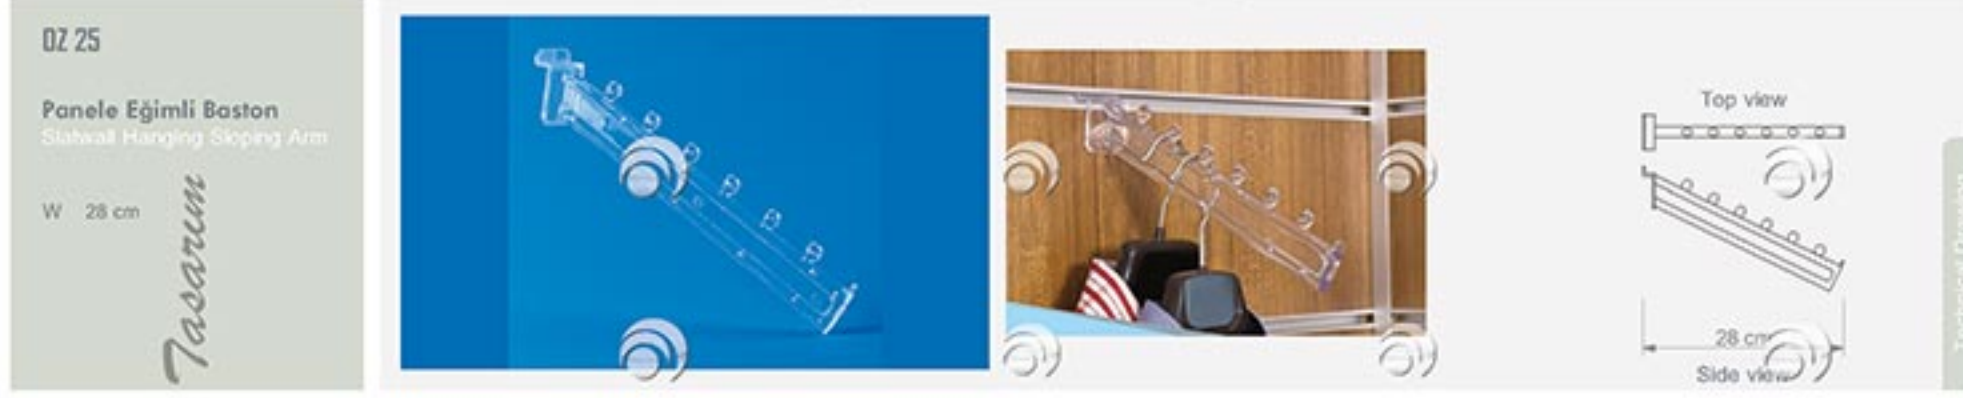

SLATWALL ACCESSORIES, SHOWCARD STANDS AND FRAMES

SATIŞ DESTEKLEME SİSTEMLERİ / SLATWALL ACCESSORIES, SHOWCARD STANDS AND FRAMES

www.oztektasarim.com