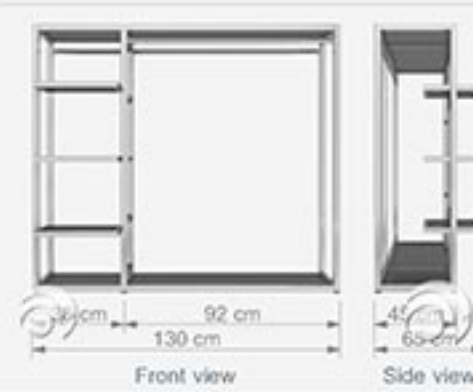

Technical Drawing

ROTA S91

Demonte Orta Stand
Demountable Display Stand

W 120 cm
D 50 cm
H 130 cm

Öztek Tasarım

TD 30