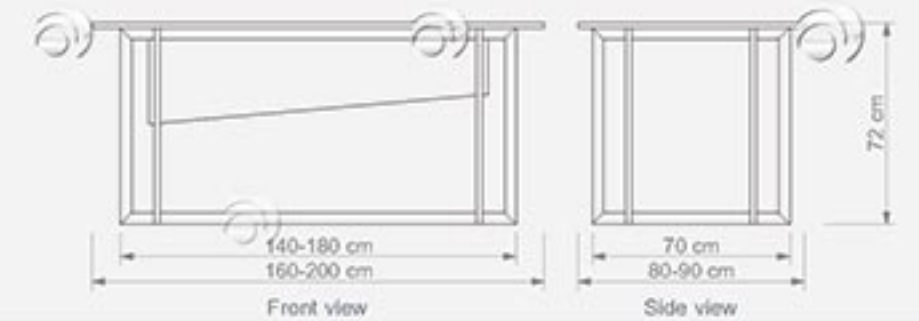

Öztek Tasarım

Öztek Tasarım