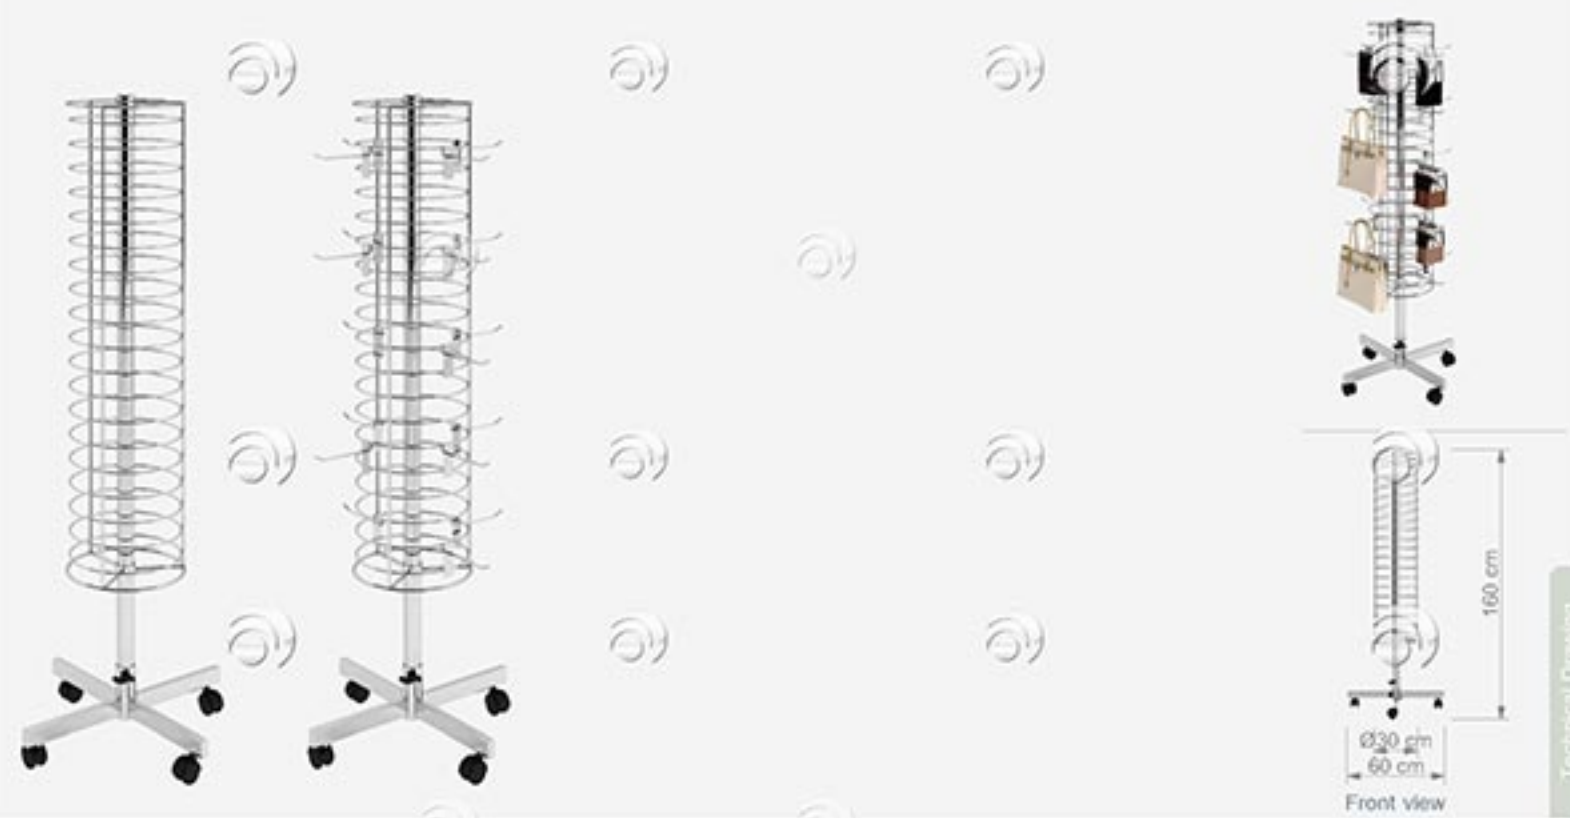

ACCESSORY, BAG, BELT DISPLAY STANDS

AKSESUAR, ÇANTA, KEMER STANDLARI / ACCESSORY, BAG, BELT DISPLAY STANDS

www.oztektasarim.com

TD 182

NEW

Aksesuarlık Standı
Accessories Display Stand

W 60 cm
D 60 cm
H 160 cm

Öztek Tasarım