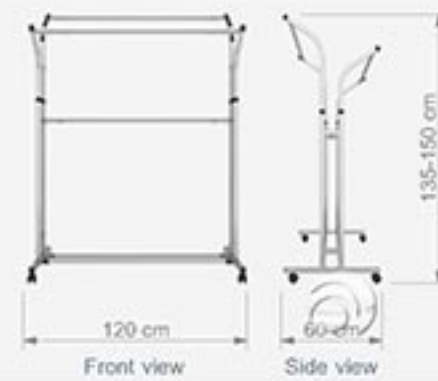

KL 28

Çift Katlı Orta Stand  
Double Bar Display StandW 125 cm  
D 60 cm  
H 180-220 cm

Öztek Tasarım

## KL DISPLAY STAND GROUP

KL STAND GRUBU / KL DISPLAY STAND GROUP

www.oztektasarim.com

KL 8

V Ayarlı Orta Stand  
Height Adjustable Display StandW 125 cm  
D 60 cm  
H 135-165 cm

Öztek Tasarım

Technical Drawing

KL 27

Tek Katlı Ayarlı  
Demonte Orta Stand  
Height Adjustable  
Single Display StandW 120 cm  
D 60 cm  
H 135-150 cm

Öztek Tasarım

Technical Drawing