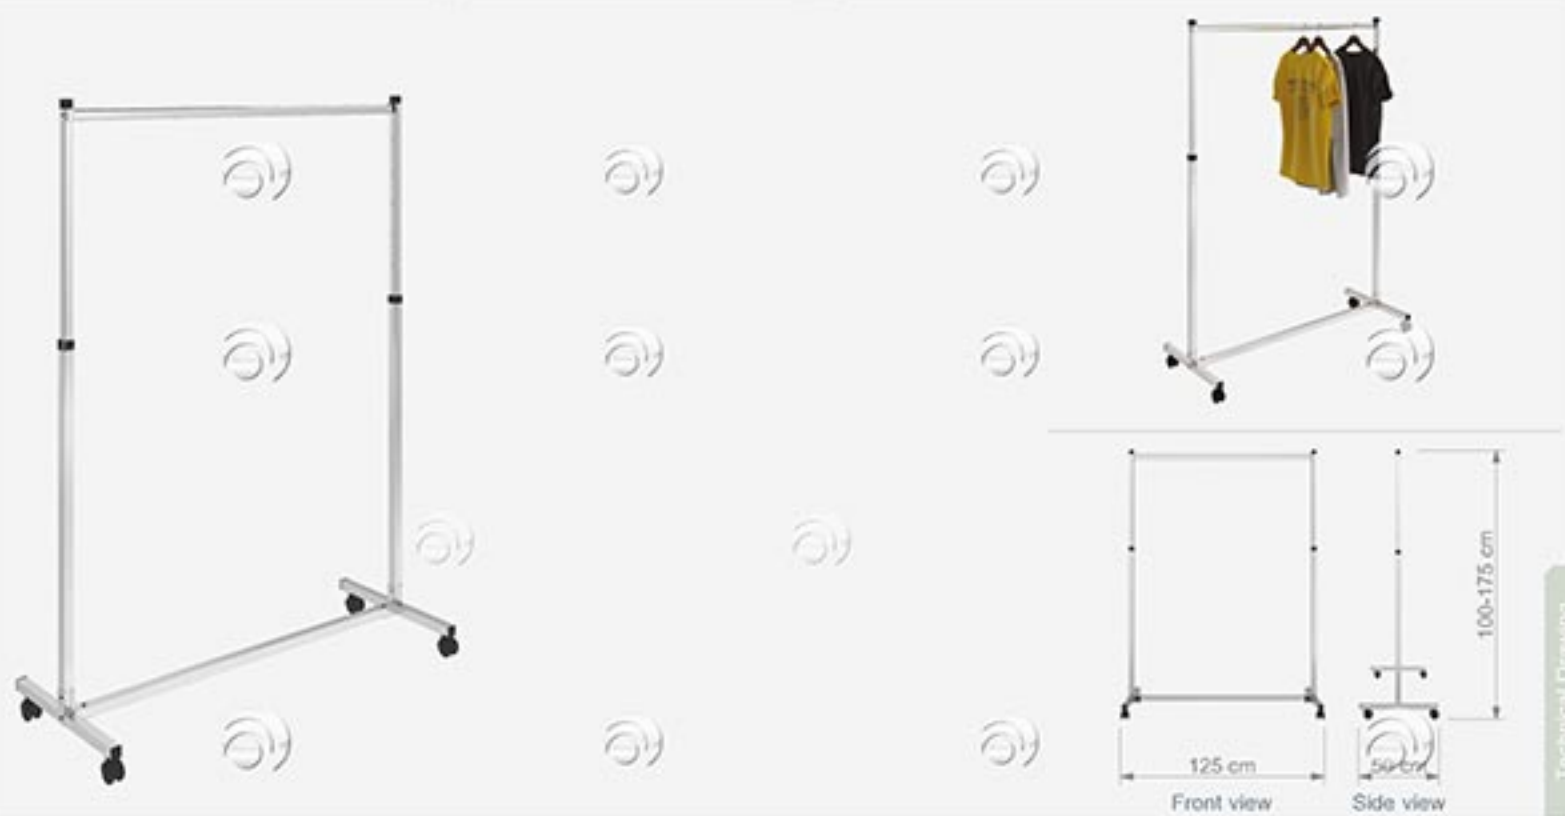

KL 11

Tek Katlı Ayarlı Orta Stand
Height Adjustable Display Stand

W 125 cm
D 50 cm
H 100-175 cm

Öztek Tasarım