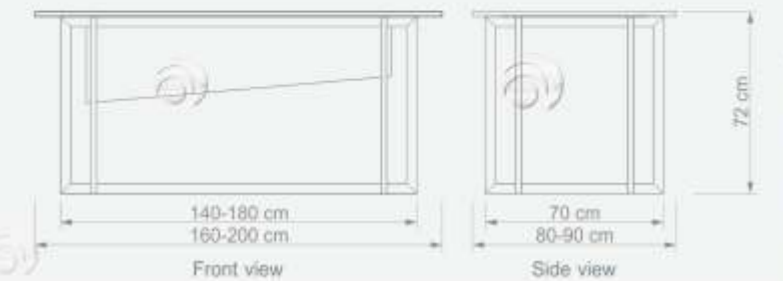

W 140-200 cm
D 80-90 cm
H 72 cm

W 80 cm
D 60 cm
H 45 cm

W 45 cm
D 50 cm
H 61 cm

W 101 cm
D 37 cm
H 162 cm

W 160-200 cm
D 80-90 cm
H 72 cm

W 80 cm
D 60 cm
H 45 cm

W 45 cm
D 50 cm
H 61 cm

W 120 cm
D 39 cm
H 160 cm