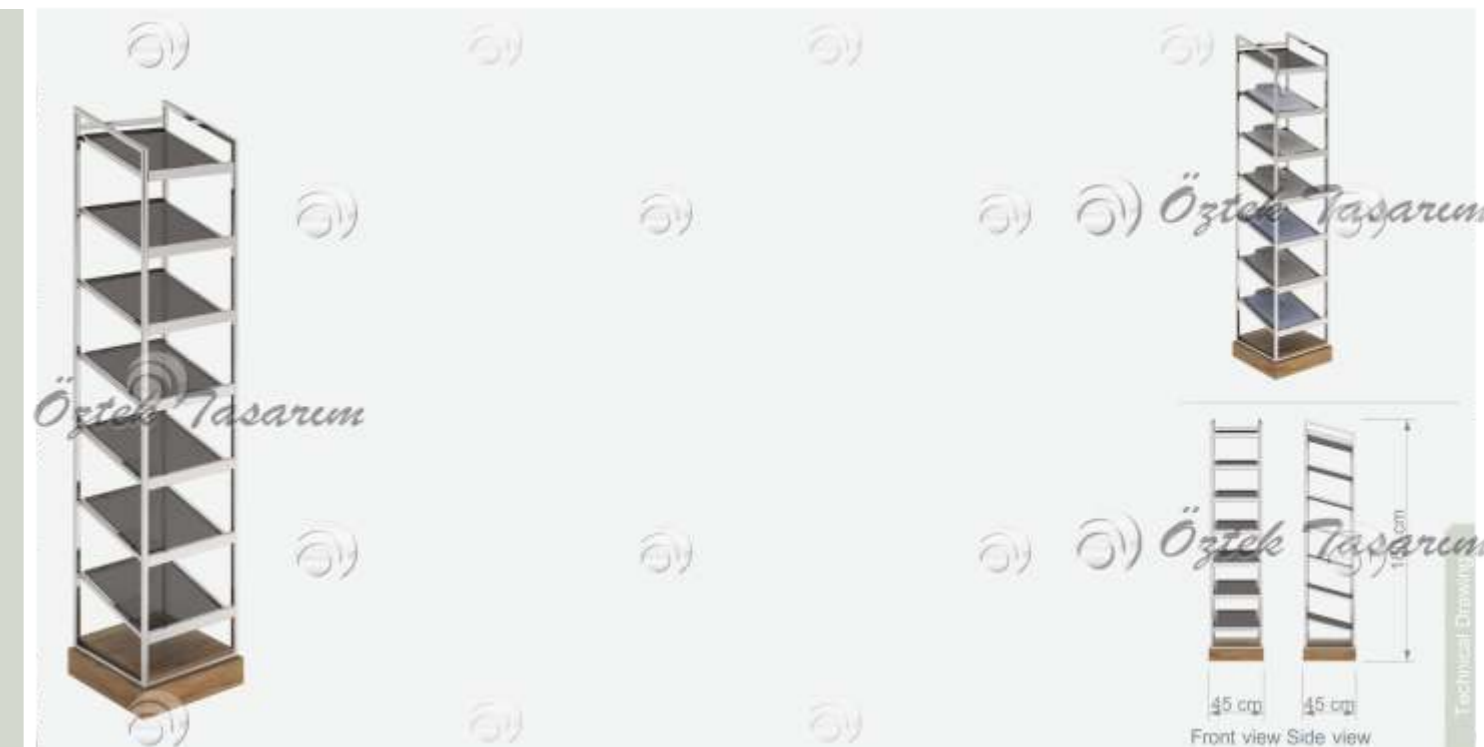

TD STAND GRUBU / TD DISPLAY STANDS GROUPS

ROTA S94
Demonte Orta Stand
 Demountable Display Stand

W 90 cm
 D 45 cm
 H 160 cm

TD 96

ROTA S95
Orta Stand
 Display Stand

W 30 cm
 D 30 cm
 H 140 cm

BOUTIQUE NESTING TABLES