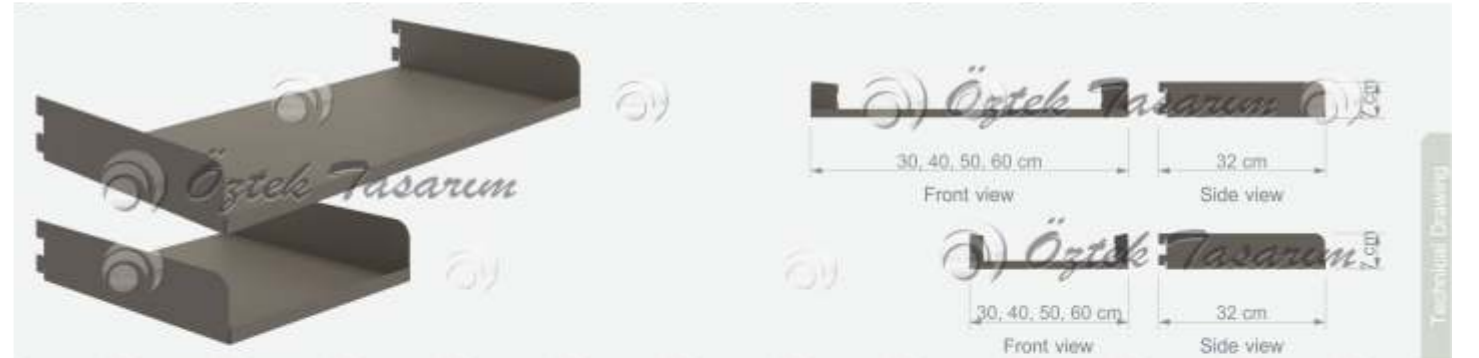

LRK 3

Bükümlü Gömleklilik Rafı
Shirt Shelf

W 30, 40, 50, 60 cm
D 32 cm
H 7 cm