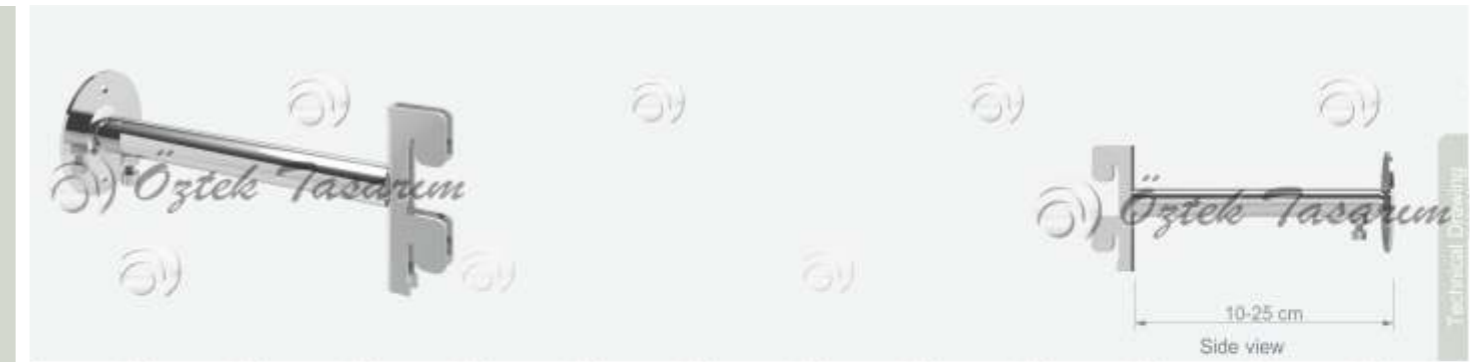

DB 1

Duvar Bağlantısı
Wall Distance Holder

Uzunluk / Length 10-25 cm