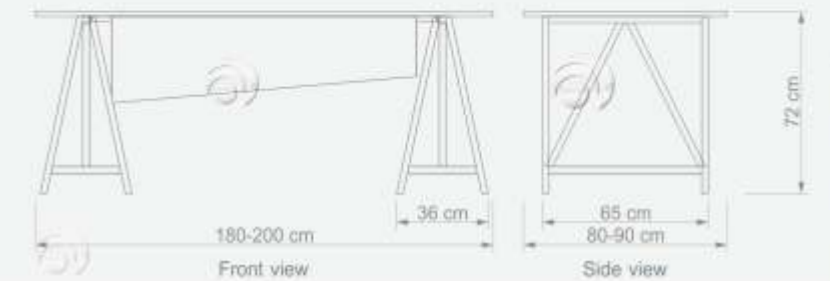

Masa
Office Table

W 180-200 cm
D 80-90 cm
H 72 cm

CREA S23

Sehpa
Coffee Table

W 80 cm
D 60 cm
H 45 cm

VENICE K3

Keson
Storage Unit

W 45 cm
D 60 cm
H 61 cm

PERA K4

Kitaplık
Bookcase

W 129 cm
D 37 cm
H 162 cm