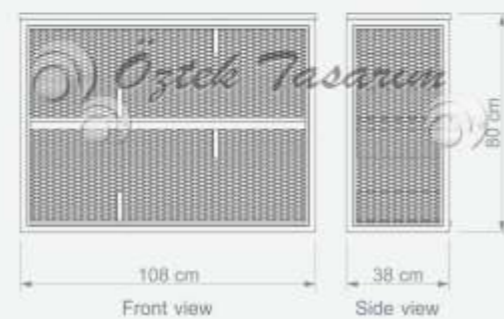

PERA KII

Kitaplık
BookcaseW 36 cm
D 36 cm
H 160 cm

PERA K10

Kitaplık
BookcaseW 64 cm
D 40 cm
H 130-160-190 cm

PERA K12

Kitaplık
BookcaseW 71 cm
D 71 cm
H 160 cm

PERA K13

Kitaplık
BookcaseW 108 cm
D 38 cm
H 80 cm