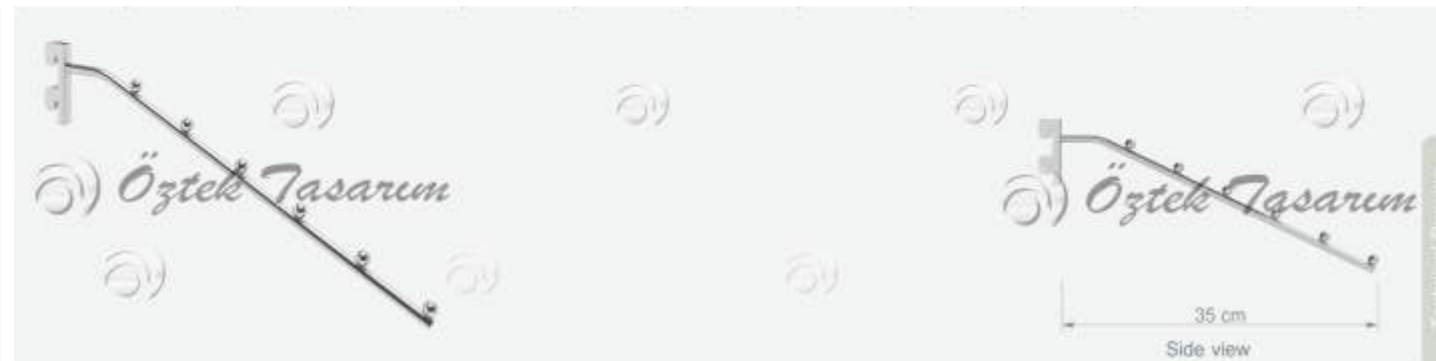

Rondo Kancası
Display Hook

Uzunluk / Length 37 cm

RK 5

Rondo Kancası
Display Hook

Uzunluk / Length 30 cm

RK 6

Rondo Kancası
Display Hook

Uzunluk / Length 35 cm