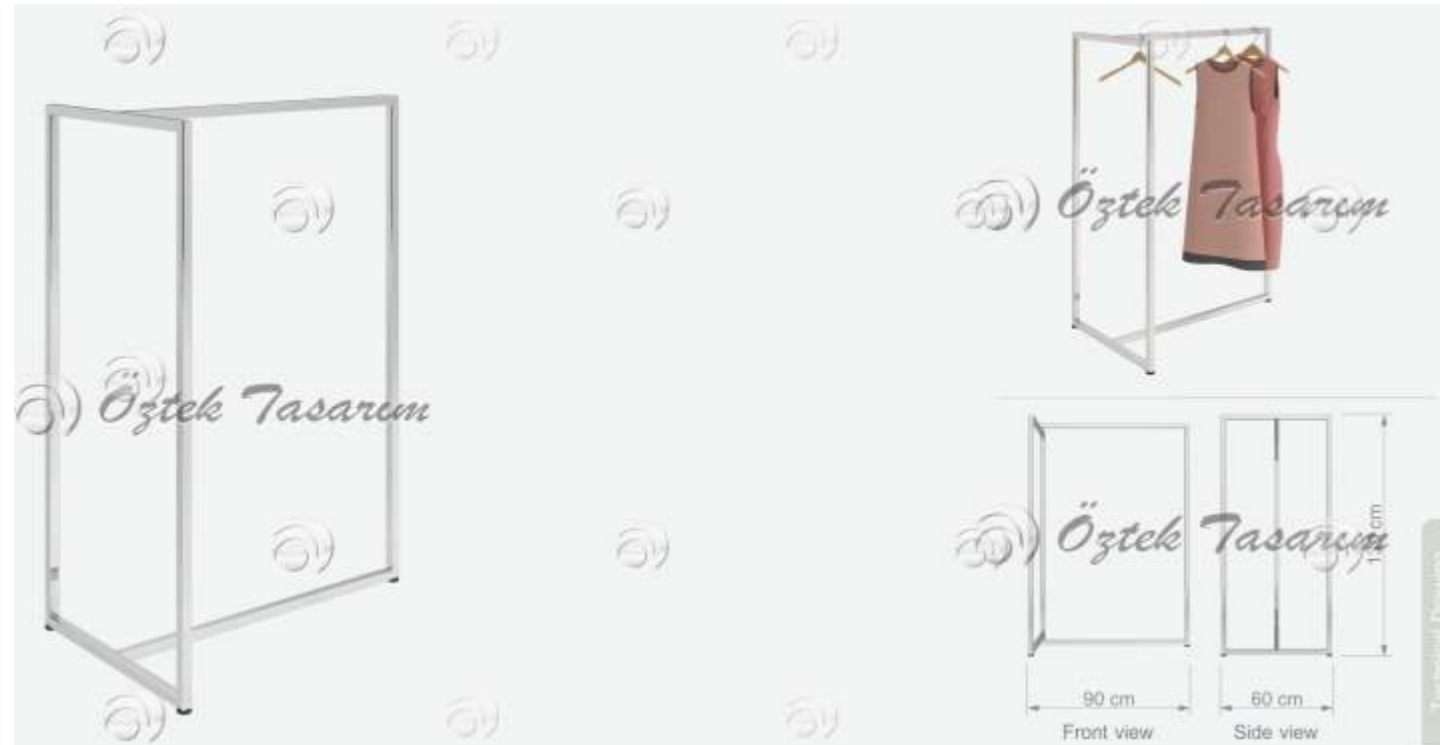

TD DISPLAY STANDS GROUPS

TD STAND GRUBU / TD DISPLAY STANDS GROUPS

www.oztektasarim.com

ROTA S21

Demonte Orta Stand
Display Stand

W 90 cm
D 60 cm
H 130 cm