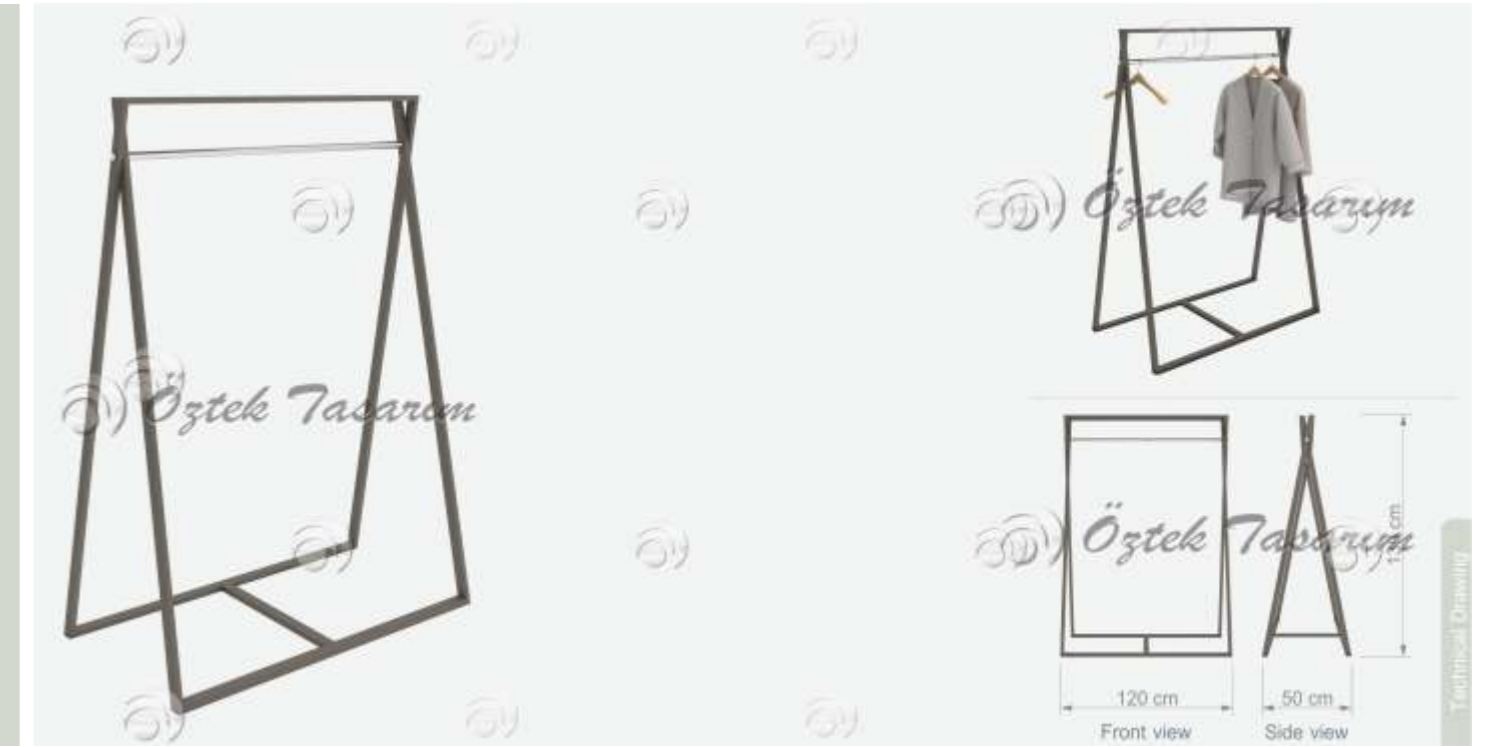

ROTA S8
Orta Stand
Display Stand

W 120 cm
D 50 cm
H 130 cm