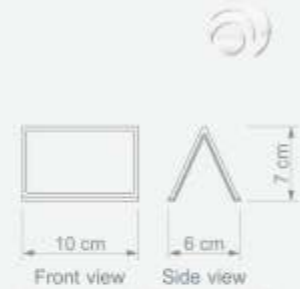

Technical Drawing

OZ 56

Çift Yüzlü Küçük Fiyatlık
Double Sided Tent Display-Small

W 10 cm
D 6 cm
H 7 cm

Technical Drawing

OZ 57

Çift Yüzlü Büyük Fiyatlık
Double Sided Tent Display - Big

W 17 cm
D 8 cm
H 9 cm