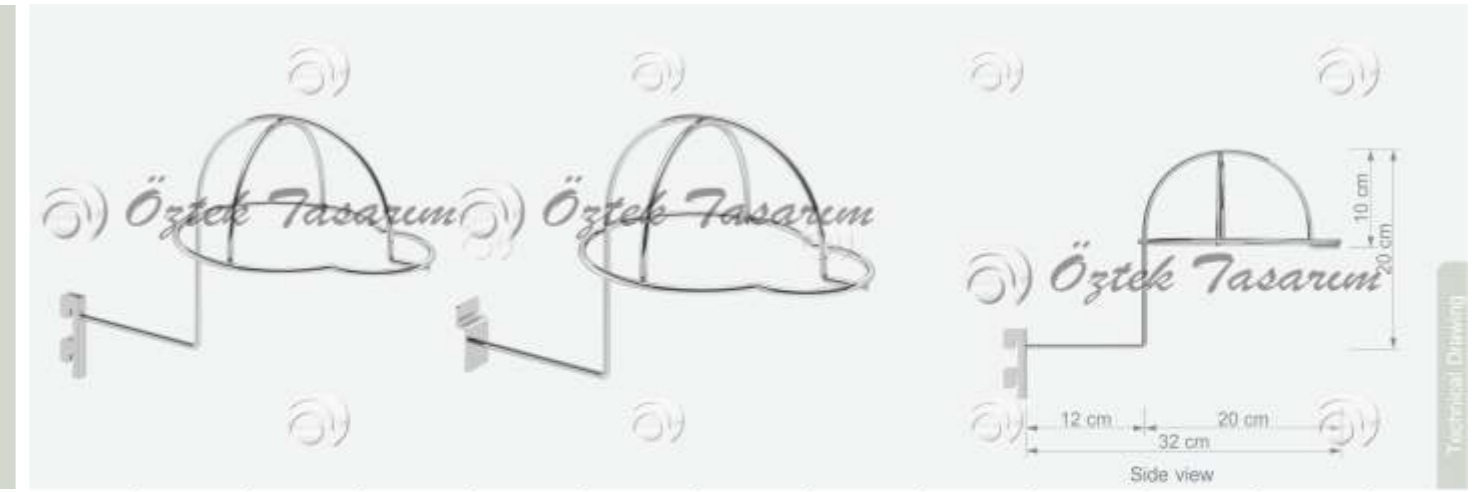

RBS S1

Şapkalık
Hat Holder

Uzunluk / Length 32 cm