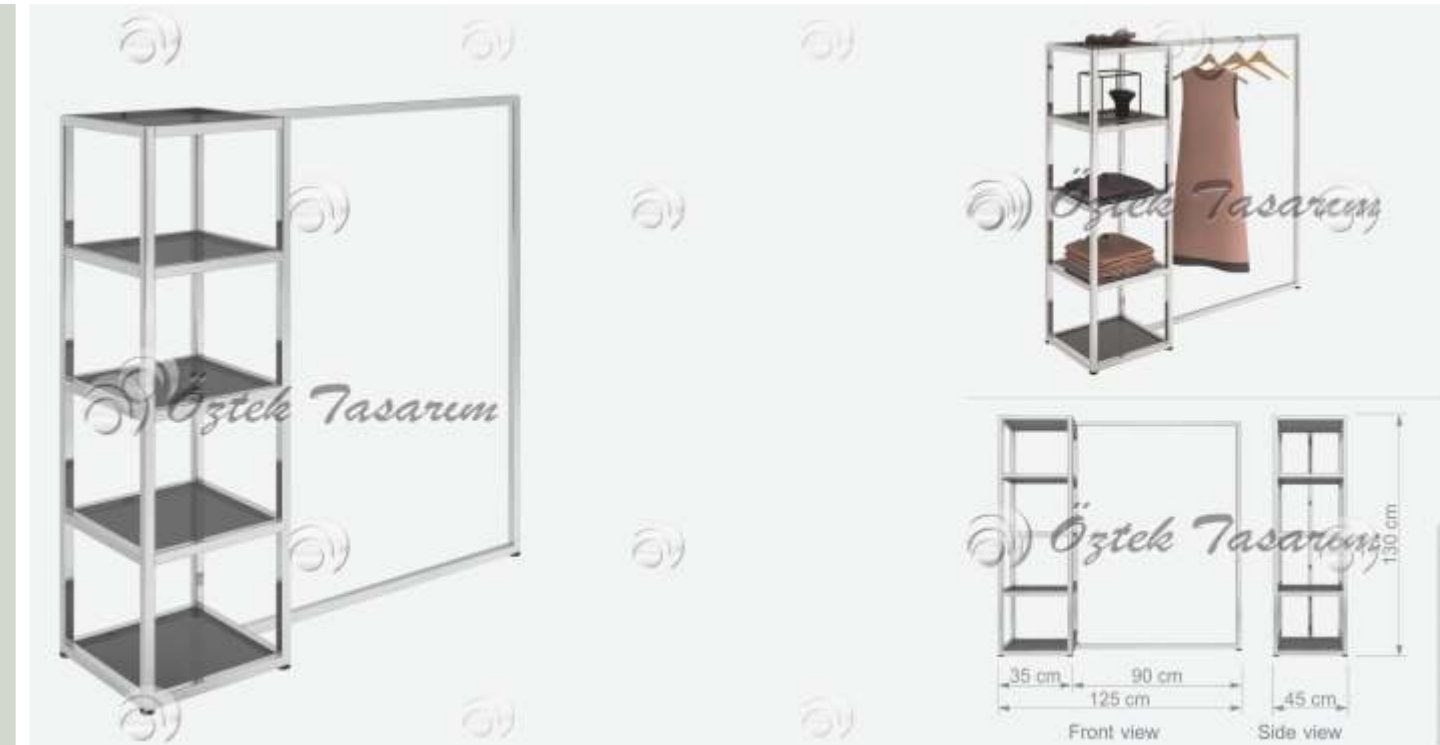

W 90 cm
D 40 cm
H 130 cm

TD 6

TD DISPLAY STANDS GROUPS

TD STAND GRUBU / TD DISPLAY STANDS GROUPS

ROTA S82
Demonte Orta Stand
Demountable Display Stand

W 125 cm
D 45 cm
H 130 cm

TD 28

ROTA S81
Demonte Orta Stand
Demountable Display Stand