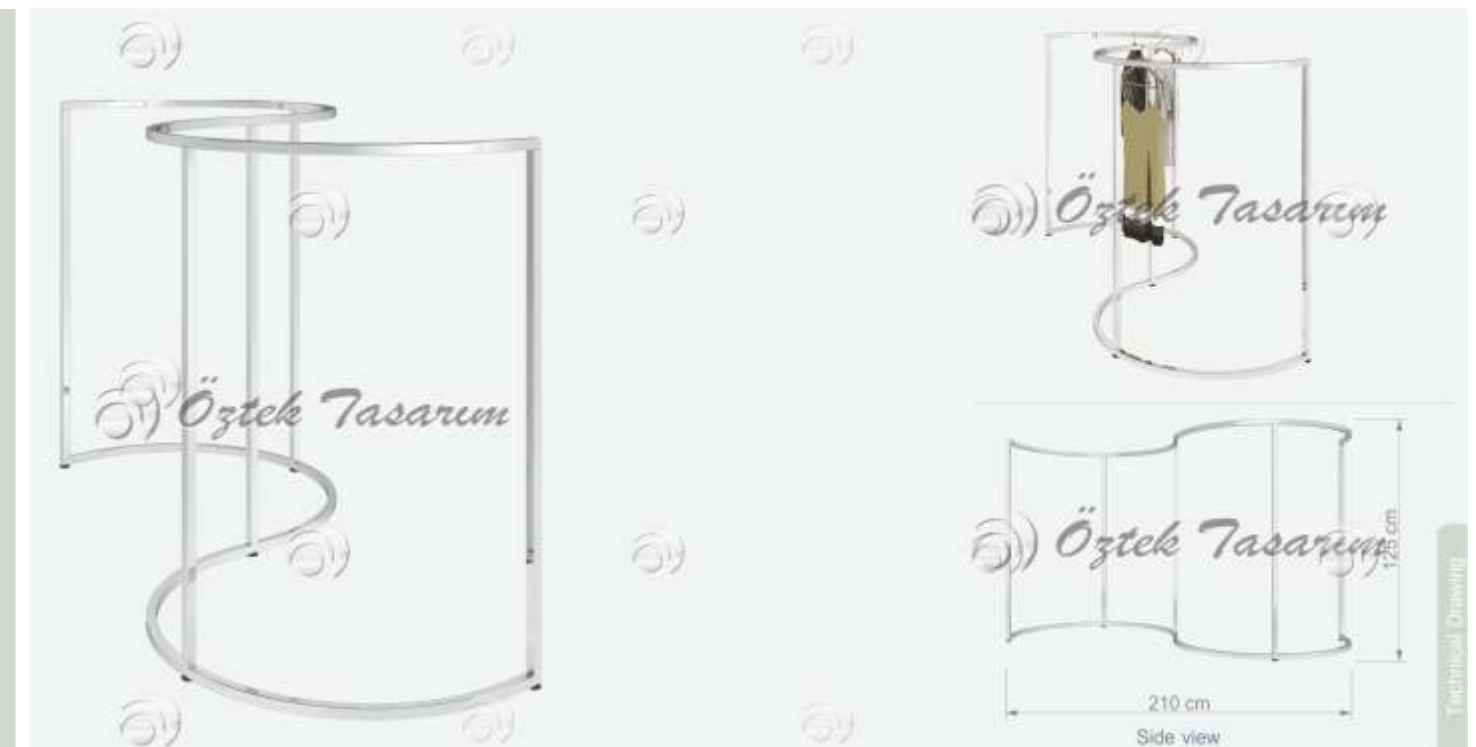

ROTA S76

S Lego Orta Stand
S Lego Display Stand

W 210 cm
D 120 cm
H 125 cm