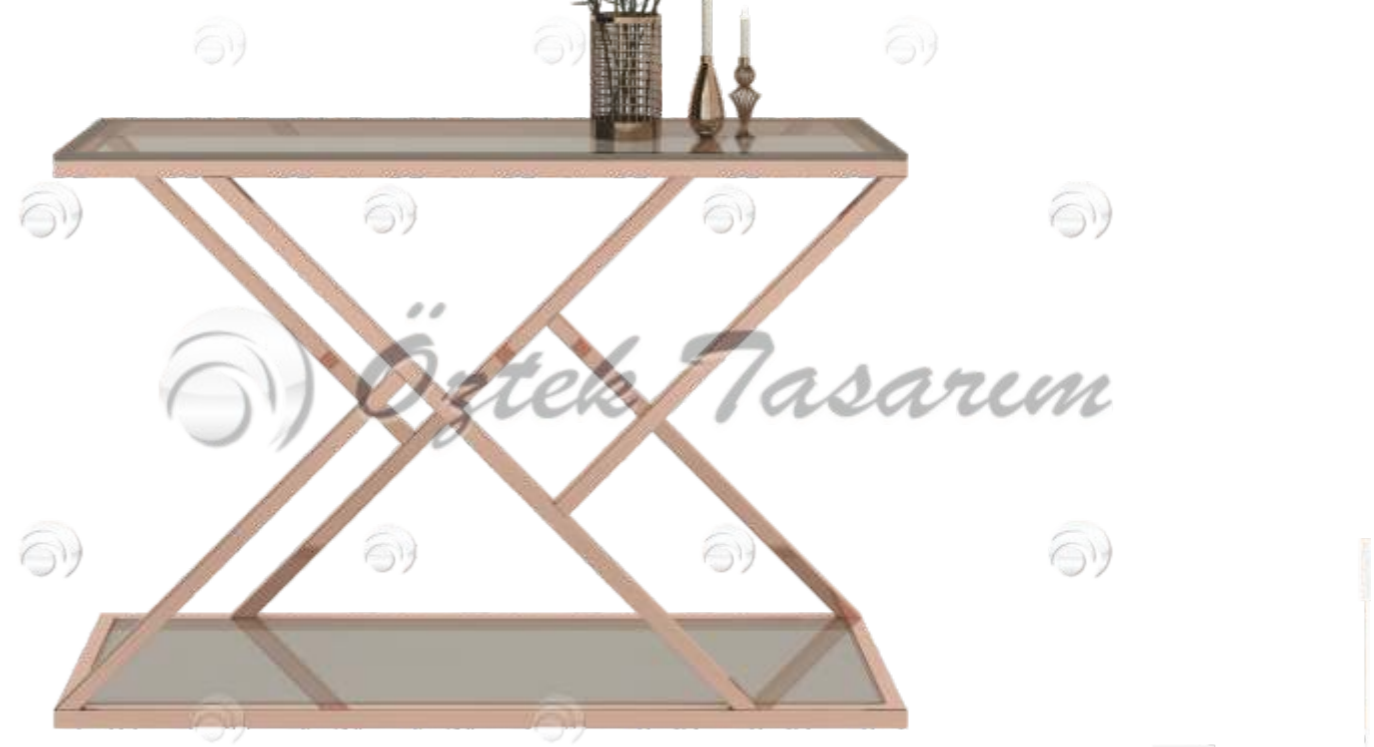

ARCADIA D11

Dresuar
Console Table

W 120 cm
D 41 cm
H 82 cm