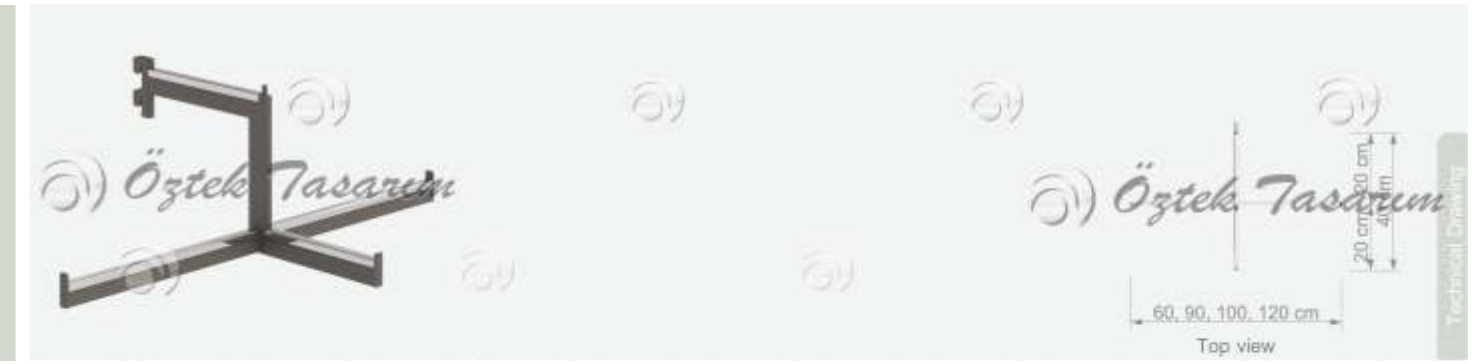

LKSA 5

Askı Aparatı
Side Hanging Frame & Bar

W 60, 90, 100, 120 cm
D 40 cm