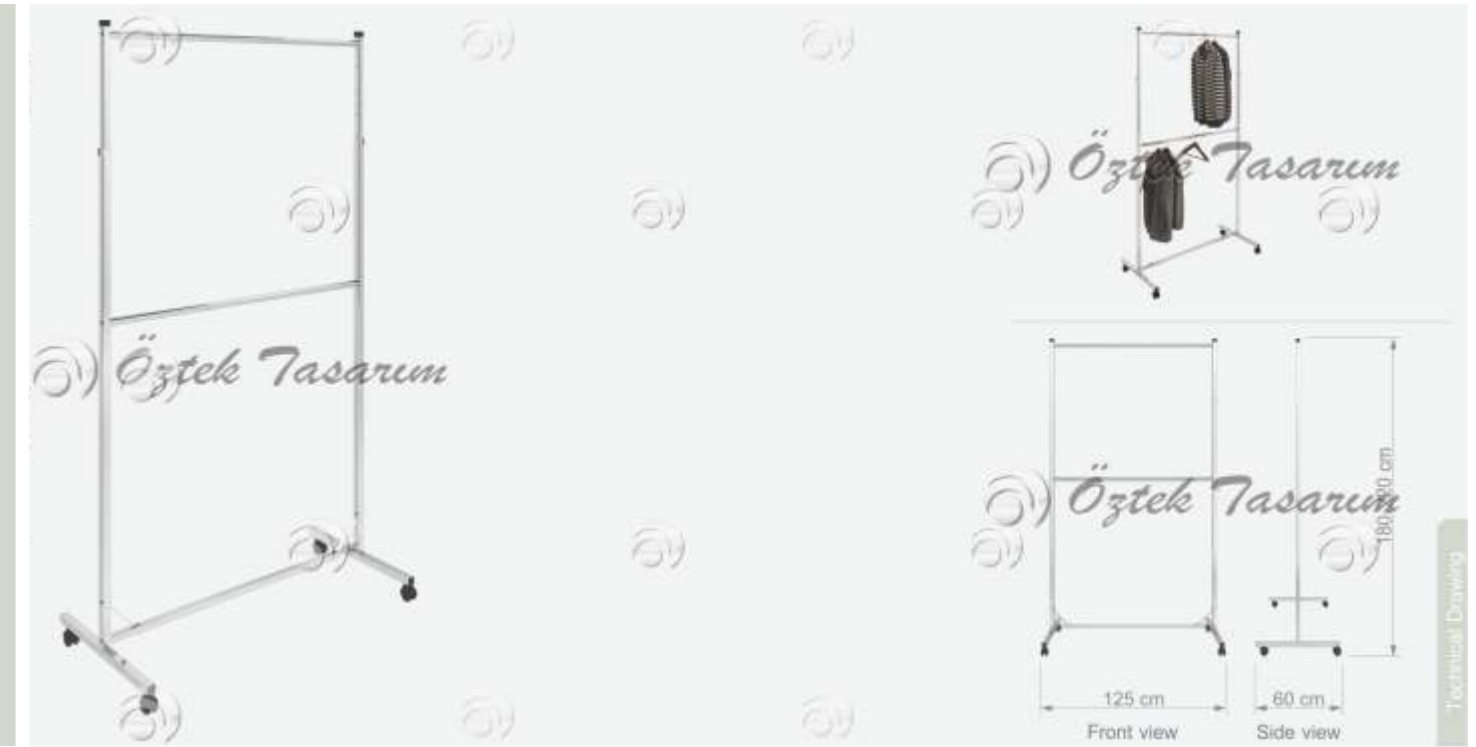

W 125 cm
D 50 cm
H 100-175 cm

KL DISPLAY STAND GROUP

KL STAND GRUBU / KL DISPLAY STAND GROUP

Öztek Tasarım
SHOPFITTING SYSTEMS

KL 12

Çift Katlı Orta Stand
Double Bar Display Stand

W 125 cm
D 60 cm
H 180-220 cm