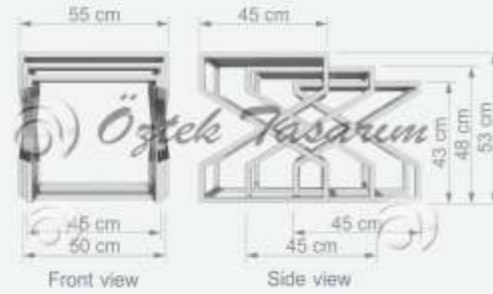

CREA S38

3 lü Zigon Sehpa
3 Piece Nesting Table

W	55 cm	50 cm	45 cm
D	45 cm	45 cm	45 cm
H	53 cm	48 cm	43 cm