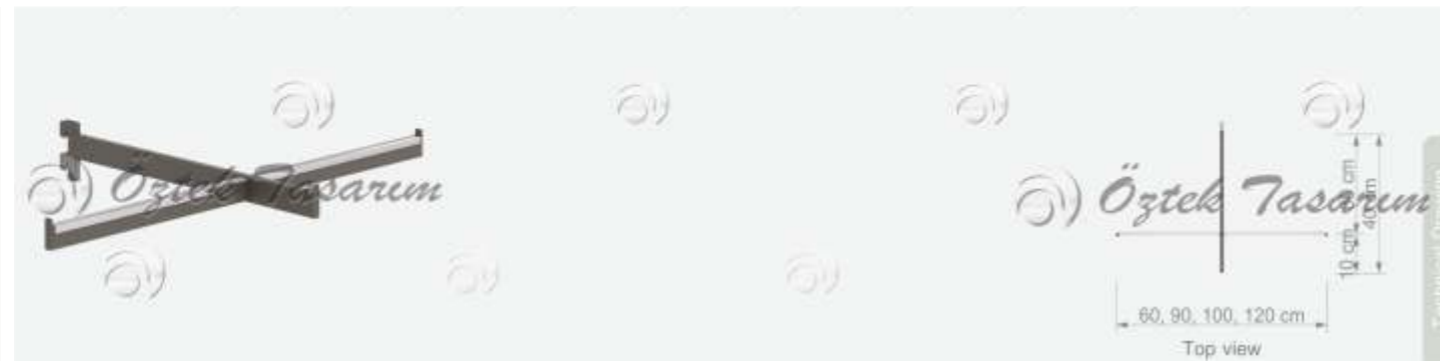

W 60, 90, 100, 120 cm
D 50 cm

LKSA 3

Askı Aparatı
Side Hanging Frame & Bar

W 60, 90, 100, 120 cm
D 42 cm

LKSA 4

Askı Aparatı
Side Hanging Frame & Bar

W 60, 90, 100, 120 cm
D 40 cm

LKSA 5