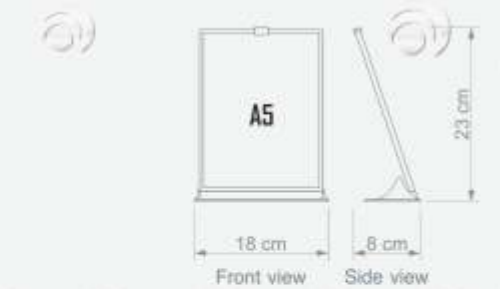

W 23 cm
D 8 cm
H 28 cm

Technical Drawing

OZ 49

A4 Eğimli Tanıtım
Slanted Display Stand Holder A4

W 25 cm
D 10 cm
H 33 cm

Technical Drawing

OZ 52

A5 Düz & Eğimli Tanıtım
Slanted Display Stand Holder A4

W 18 cm
D 8 cm
H 23 cm

Technical Drawing

OZ 53

A6 Düz & Eğimli Tanıtım
Vertical Display Stand Holder A6

W 12 cm
D 6 cm
H 20 cm

Technical Drawing

SLATWALL ACCESSORIES, SHOWCARD STANDS AND FRAMES

SATIŞ DESTEKLEME SİSTEMLERİ / SLATWALL ACCESSORIES, SHOWCARD STANDS AND FRAMES