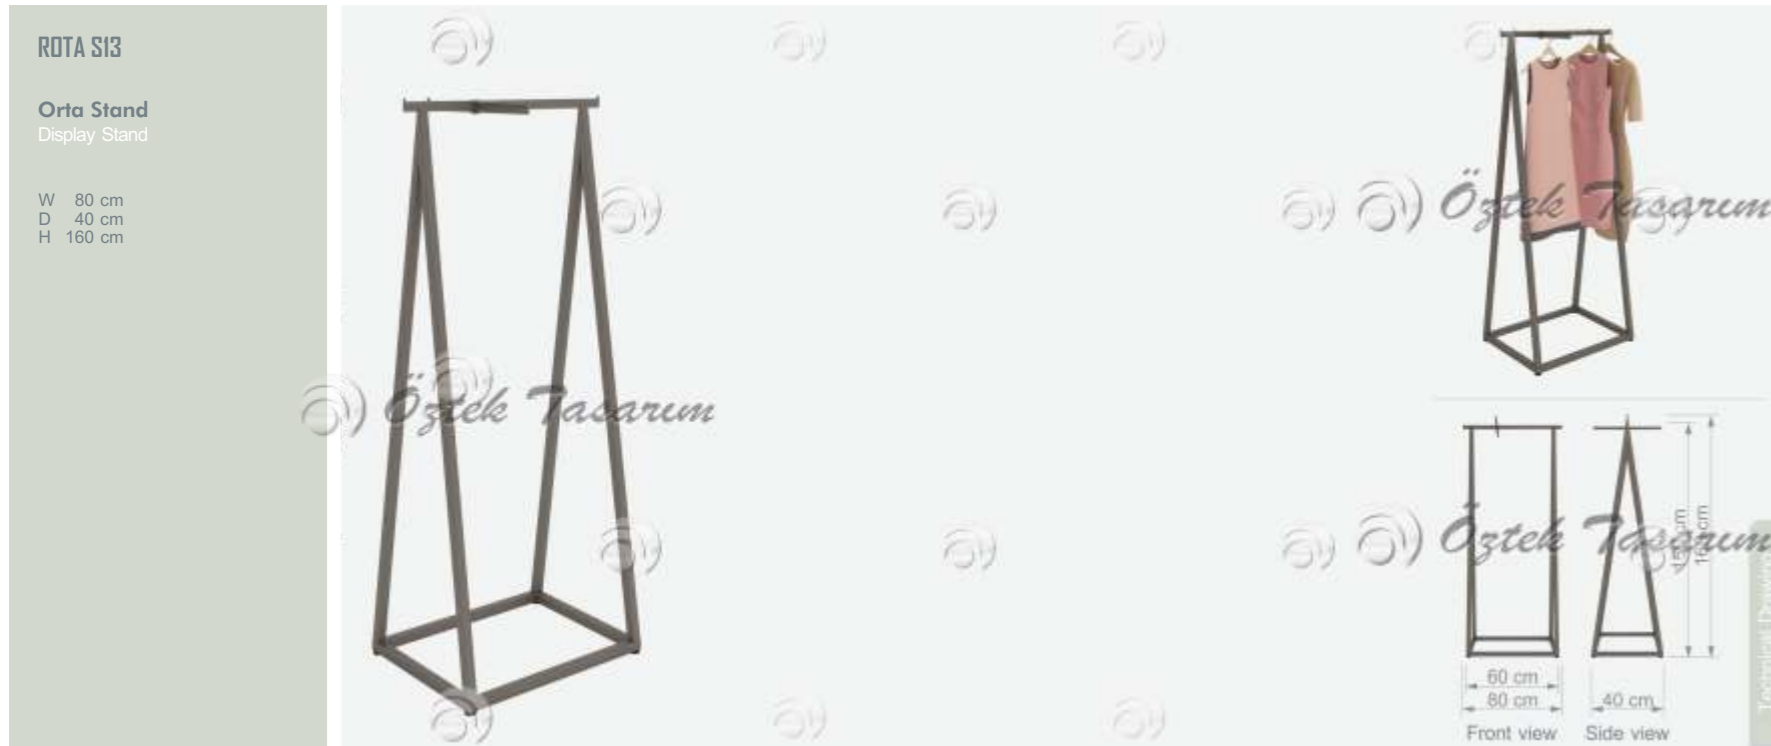

W 100 cm
D 60 cm
H 150 cm

ROTA S12

Orta Stand
Display Stand

W 100 cm
D 50 cm
H 160 cm

TD DISPLAY STANDS GROUPS

TD STAND GRUBU / TD DISPLAY STANDS GROUPS

www.oztektasarim.com

TD DISPLAY STANDS GROUPS