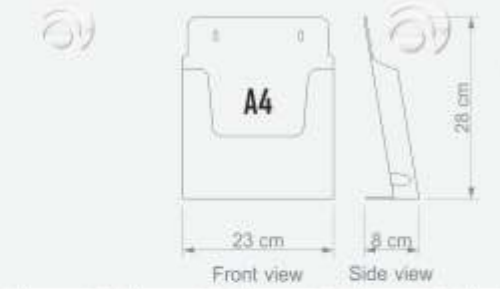

Technical Drawing

OZ 49

A4 Eğimli Tanıtım
Slanted Display Stand Holder A4

W 25 cm
D 10 cm
H 33 cm