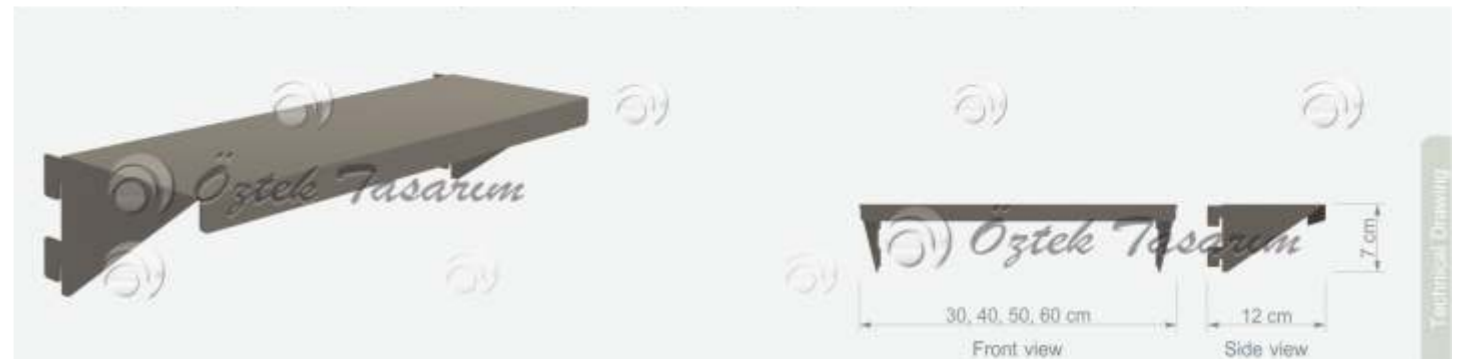

LRK 4

Bükümlü Ayakkabılık Rafı
Shoe Shelf

W 30, 40, 50, 60 cm
D 12 cm
H 7 cm