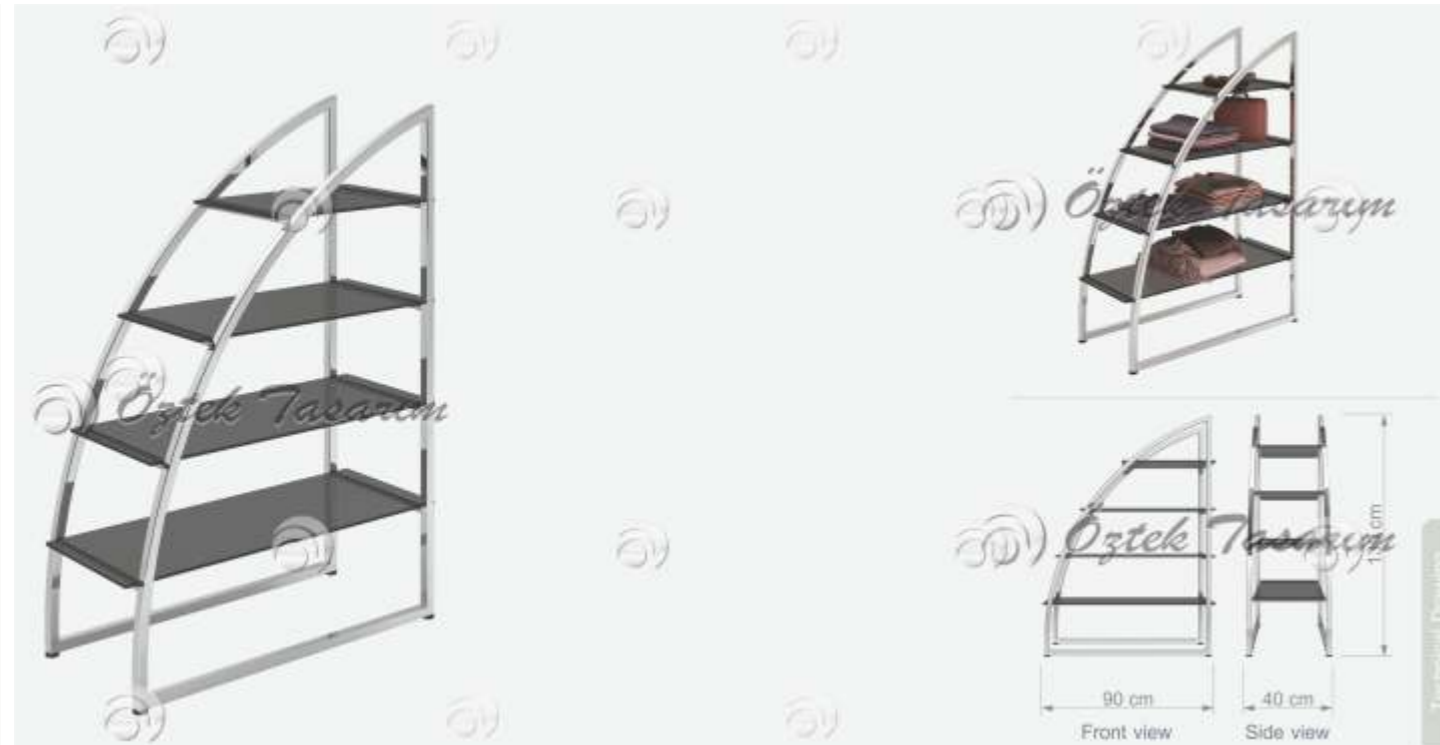

TD DISPLAY STANDS GROUPS

TD STAND GRUBU / TD DISPLAY STANDS GROUPS

www.oztektasarim.com

ROTA S80
Dubai Stand
Dubai Display Stand

W 90 cm
D 40 cm
H 130 cm

TD 6