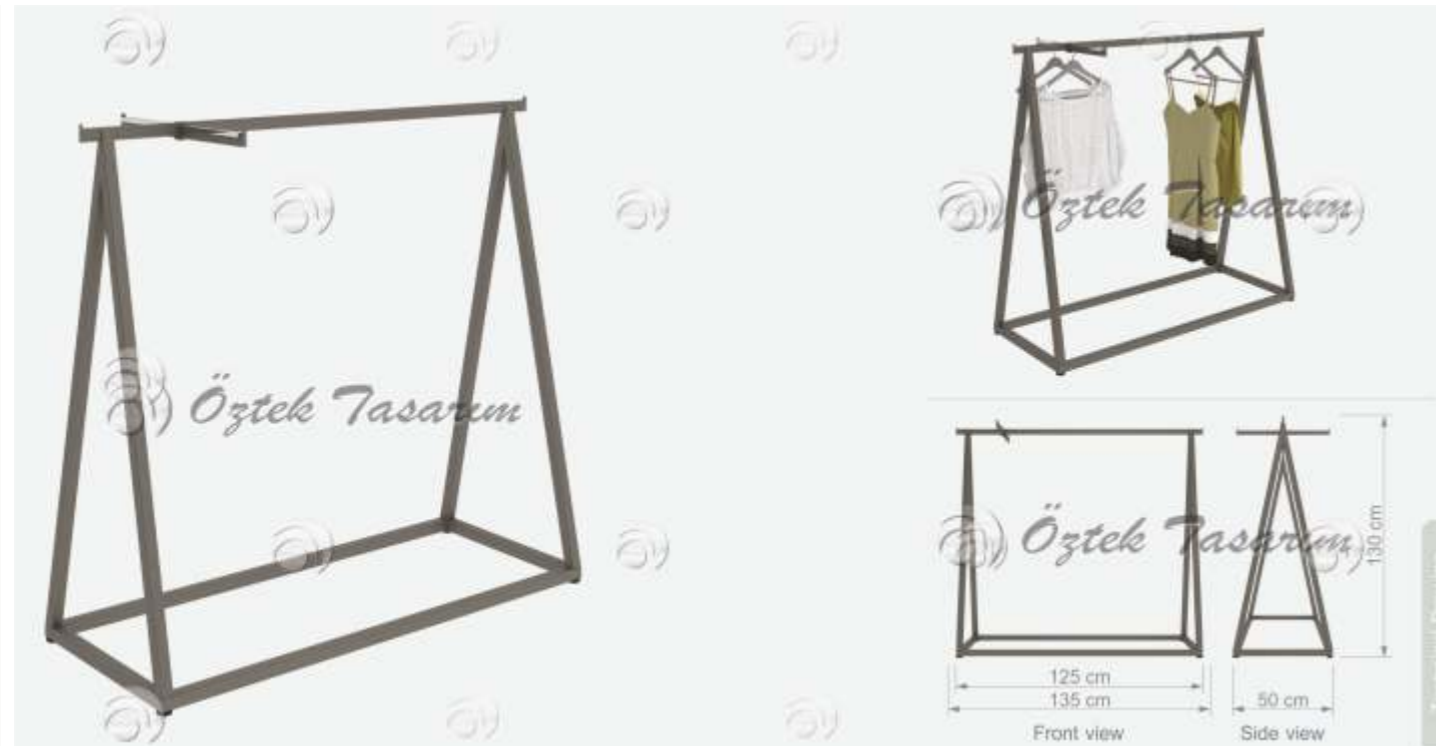

W 135 cm
D 50 cm
H 130 cm

ROTA S10

Orta Stand
Display Stand

W 140 cm
D 50 cm
H 130 cm

TD DISPLAY STANDS GROUPS

TD STAND GRUBU / TD DISPLAY STANDS GROUPS

ROTA S11

Orta Stand
Display Stand