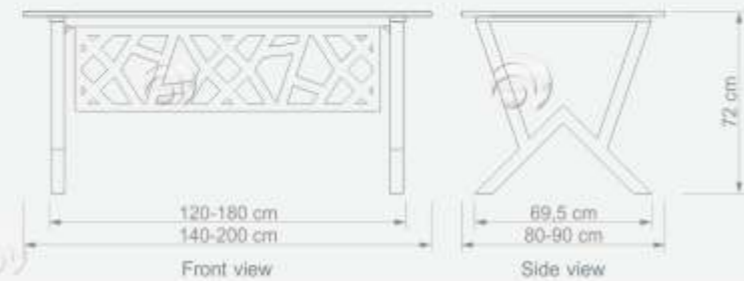

Masa
Office Table

W 140-200 cm
D 80-90 cm
H 72 cm

CREA S21

Sehpa
Coffee Table

W 80 cm
D 60 cm
H 45 cm

VENICE K4

Keson
Storage Unit

W 45 cm
D 60 cm
H 61 cm

PERA K3

Kitaplık
Bookcase

W 66 cm
D 37 cm
H 162 cm

BALANCE M4