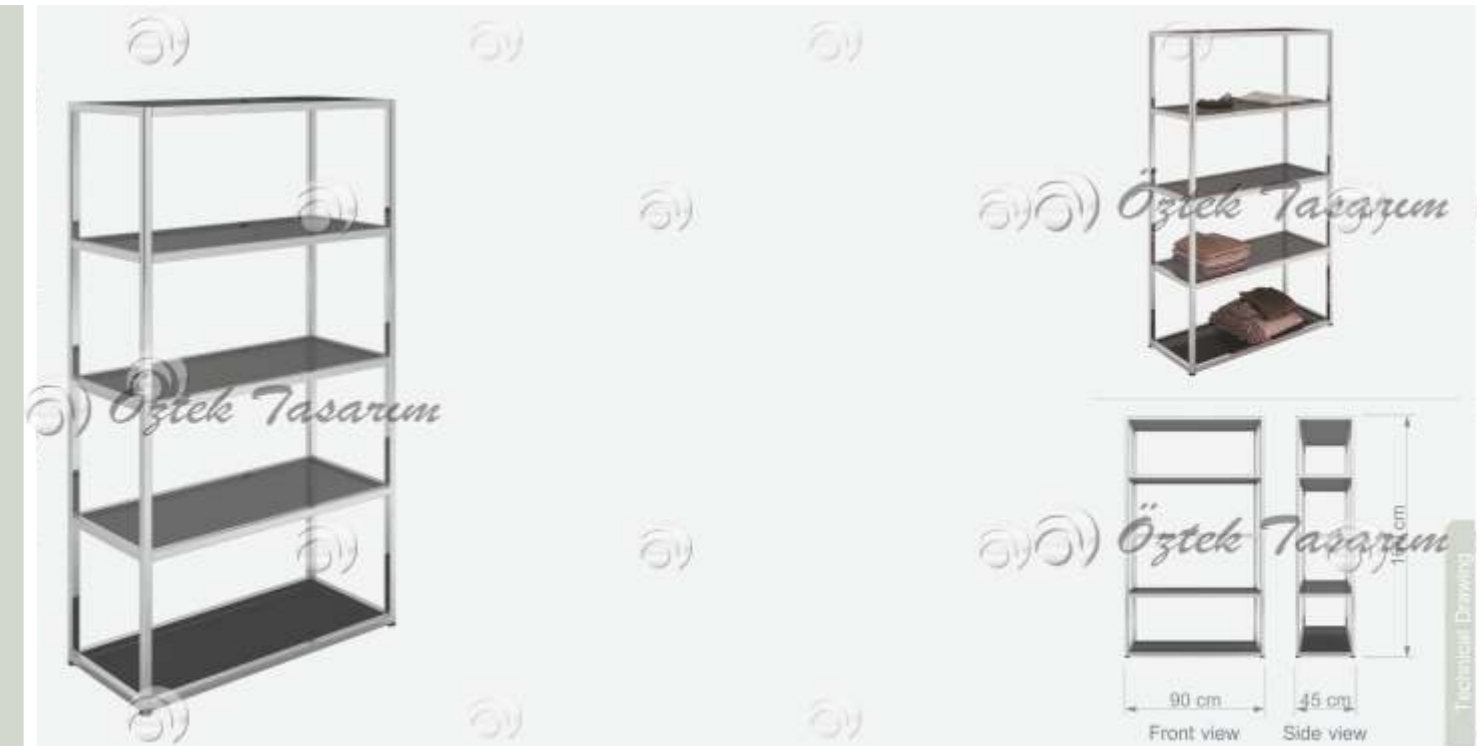

TD DISPLAY STANDS GROUPS

TD STAND GRUBU / TD DISPLAY STANDS GROUPS

ROTA S94
Demonte Orta Stand
Demountable Display Stand

W 90 cm
D 45 cm
H 160 cm

TD 96