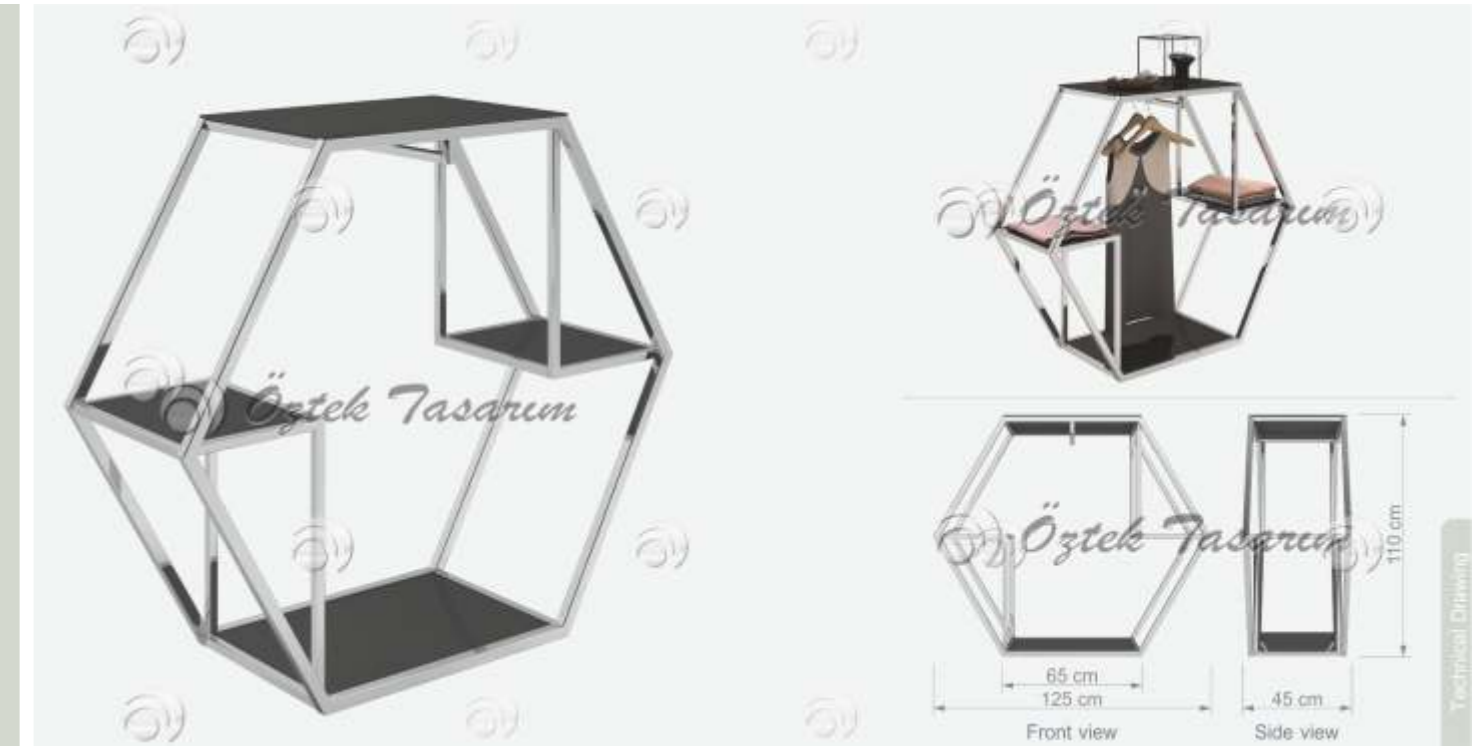

ROTA S79

Orta Stand
Display Stand

W 125 cm
D 45 cm
H 110 cm