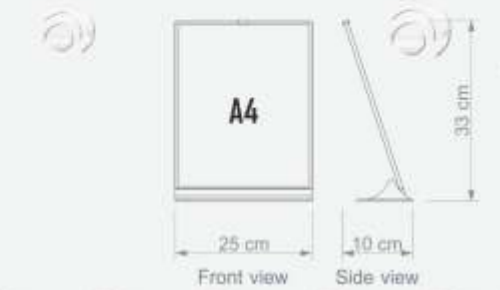

W 23 cm
D 8 cm
H 28 cm

Technical Drawing

OZ 49

A4 Eğimli Tanıtım
Slanted Display Stand Holder A4

W 25 cm
D 10 cm
H 33 cm

Technical Drawing

OZ 52

A5 Düz & Eğimli Tanıtım
Slanted Display Stand Holder A4