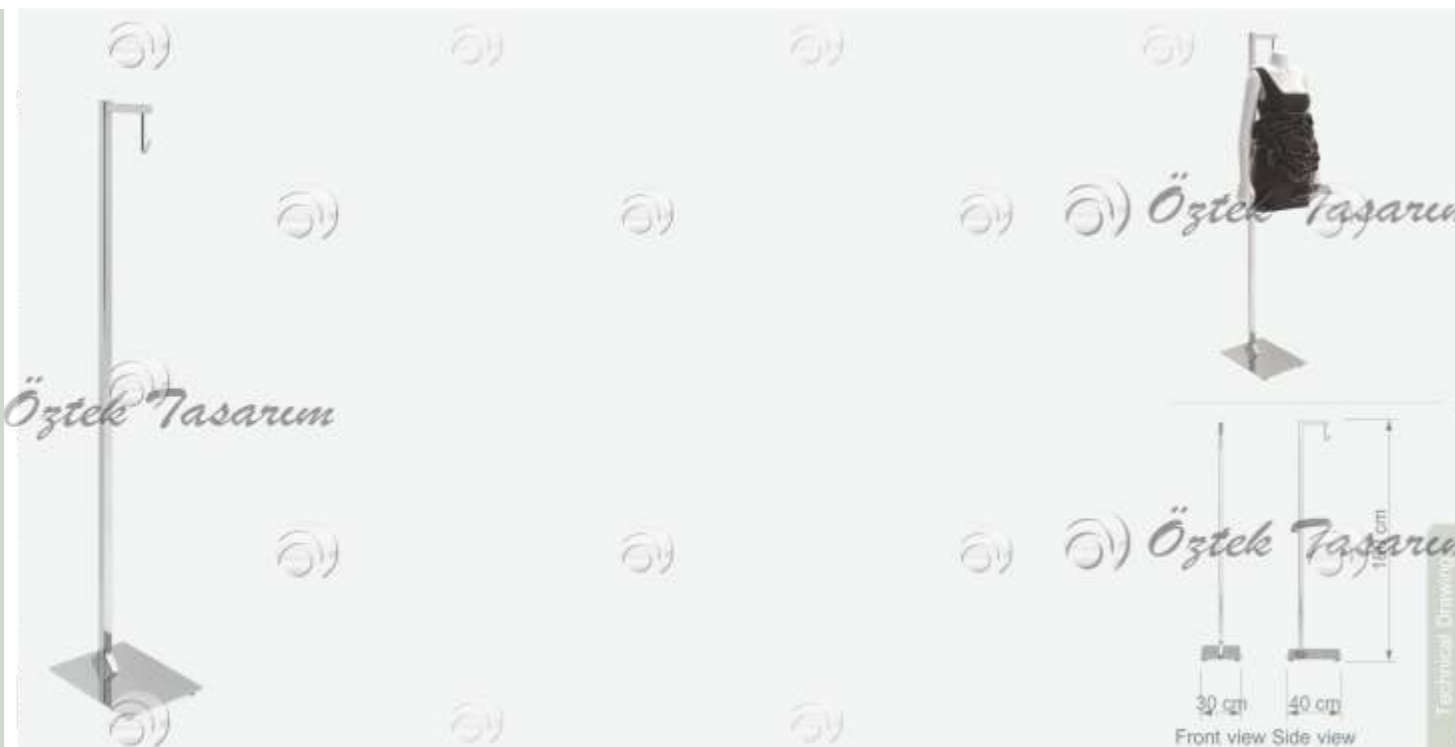

ROTA S45

Büst Orta Stand
Upper Body Display Stand

W 30 cm
D 45 cm
H 180 cm

TD 65

ROTA S46

Büst Orta Stand
Upper Body Display Stand

W 30 cm
D 40 cm
H 180 cm

TD 66